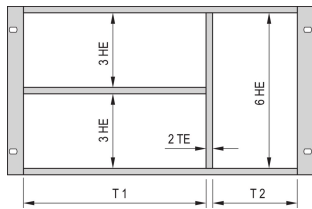

Gecombineerde montageset voor chassis

De gecombineerde montage maakt het mogelijk om een 6 u hoge subrack of behuizing te splitsen in 2 x 3 u- en 6 u-secties. Er zijn verschillende versies beschikbaar.

CERTIFICERINGEN

KENMERKEN

Ontworpen voor Euroboards (100 mm hoog) en dubbele Euroboards (233,35 mm hoog)

Onderverdeling van het 6 u-verzamelgebied in: 2 x 3 u, 1 x 6 u.

SPECIFICATIES

- Rekhoogte:** 6U
- Type:** Gecombineerd
- Productserie:** EuropacPRO
- Producttype:** Montageset
- Werkt met:** Subracks

Catalogusnummer	Hoeveelheid in verpakking	Rekbreedte 1	Rekbreedte 2	Materiaal
24562-420	1	20HP	62HP	Aluminium, Zinklegering
24562-463	1	63HP	19HP	Aluminium, Zinklegering

AANVULLENDE PRODUCTGEGEVENS

Bestel apart: Voorpaneel 6 u, 2 pk om de veerpoot af te dekken.