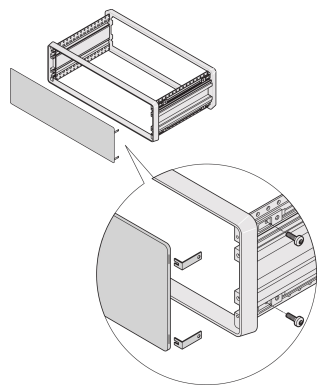

CompacPRO voor-/achterpaneel, met verborgen bevestiging

Het voorpaneel van de CompacPRO-tas wordt op het frame van de behuizing bevestigd. Het voorpaneel heeft geen zichtbare schroeven en kan worden gebruikt voor folie aan de voorzijde.

CERTIFICERINGEN

KENMERKEN

Al paneel, 2,5 mm

SPECIFICATIES

Materiaal:	Aluminium
Afwerking:	Geanodiseerd
Type accessoire:	Frontpaneel
Producttype:	Frontpaneel

Table 1/2

Catalogusnummer	Rekhoogte	Hoogte	Rekbreedte	Breedte	Hoeveelheid in verpakking	Afwerking voorzijde
24575-275	4U	172.9mm	84HP	452.1mm	1	Geanodiseerd
24575-075	2U	84mm	84HP	452.1mm	1	Geanodiseerd
24575-155	3U	128.4mm	63HP	345.4mm	1	Geanodiseerd

Catalogusnummer	Rekhoogte	Hoogte	Rekbreedte	Breedte	Hoeveelheid in verpakking	Afwerking voorzijde
24575-175	3U	128.4mm	84HP	452.1mm	1	Geanodiseerd
24575-455	6U	261.8mm	63HP	345.4mm	1	Geanodiseerd
24575-475	6U	261.8mm	84HP	452.1mm	1	Geanodiseerd
24575-135	3U	128.4mm	42HP	238.7mm	1	Geanodiseerd
24575-255	4U	172.9mm	63HP	345.4mm	1	Geanodiseerd
24575-035	2U	84mm	42HP	238.7mm	1	Geanodiseerd
24575-235	4U	172.9mm	42HP	238.7mm	1	Geanodiseerd
24575-115	3U	128.4mm	28HP	167.5mm	1	Geanodiseerd