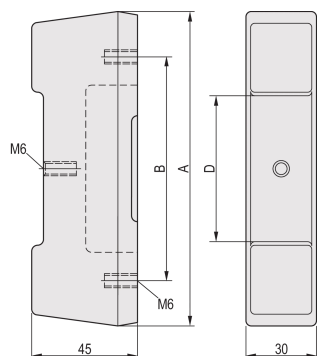

CompacPRO-voetstuk achter

De achterste voet maakt montage van de achterkap mogelijk.

CERTIFICERINGEN

KENMERKEN

PU schuim, zwart

SPECIFICATIES

Werkt met:	Omkastingen
Productserie:	RatiopacPRO; RatiopacPRO air; CompacPRO; PropacPRO; Inpac
Producttype:	Voet
Type:	Voet
Materiaal:	Polyurethaan

Table 1/1

Catalogusnummer	Rekhoogte	Hoeveelheid in verpakking
20823-669	4U	1
20823-668	3U	2

WAARSCHUWING

nVent-producten moeten alleen worden geïnstalleerd en gebruikt zoals aangegeven in de instructiebladen en trainingsmateriaal van nVent. Instructiebladen zijn beschikbaar op www.nvent.com en bij uw nVent klantenservicevertegenwoordiger. Onjuiste installatie, misbruik, verkeerde toepassing of ander falen om de instructies en waarschuwingen van nVent volledig te volgen, kan leiden tot productstoringen, schade aan eigendommen, ernstig lichamelijk letsel en de dood en/of uw garantie ongeldig maken.