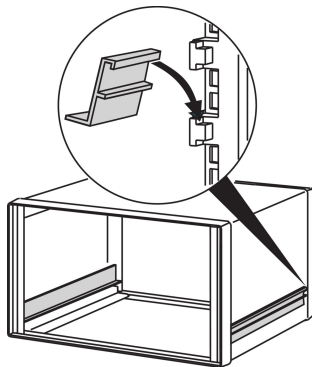

Comptec Slide Rail voor 19-inch behuizing

Schuifrails zijn gemaakt van aluminium profiel, geschikt als ondersteuning voor 19-inch subracks en 19-inch chassis.

CERTIFICERINGEN

KENMERKEN

Schuifrails zijn geschikt als ondersteuning voor 19-inch subracks en 19-inch chassis

SPECIFICATIES

- Materiaal:** Aluminium
- Werkt met:** Omkastingen
- Productserie:** Comptec
- Producttype:** Schuifrail

Table 1/1

Catalogusnummer	Diepte	Hoeveelheid in verpakking
30225-089	300mm	1
30225-092	600mm	1
30225-091	500mm	1
30225-090	400mm	1

AANVULLENDE PRODUCTGEGEVENS

2 schuifrails zijn vereist per subrack of 19-inch chassis.

Schuifrail kan niet worden gebruikt voor afgeschermd 19-inch subracks; speciale schuifrails beschikbaar op aanvraag.