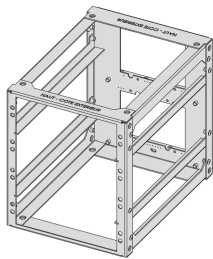

Ingebouwd rek 6 u, 36 pk

CATALOGUSNUMMER

10170-013

Geschikt voor voortdurende trillingen, schokken, hoge temperaturen en hoge vochtigheid.

CERTIFICERINGEN

KENMERKEN

Voor mobiele spoorwegtoepassingen

Geschikt voor voortdurende trillingen, schokken, hoge temperaturen en hoge vochtigheid

Geschikt voor 1, 2 of 3 u SNCF subracks (NF F61-005, CF 60-002)

De achterzijde is uitgerust met standaardconnectoren; de dwarsbalk kan worden gecodeerd voor de SNCF-codeerpennen

Dwarsbalk met geïntegreerd kabelkanaal

Meerdere rekken kunnen worden gestapeld of in rijen worden gemonteerd

Geproduceerd volgens een lasproces, gecertificeerd volgens en 15085 (CL2)

Roestvrijstalen lassen gepassiveerd om corrosie te voorkomen

PRODUCTKENMERKEN

Productserie: Ingebouwd rek

Rekhoogte: 6U

Hoogte: 290mm

Rekbreedte: 36HP

Breedte: 252.65mm

Hoeveelheid in verpakking: 1

Voldoet aan: SNCF NFF 61005; SNCF NFF 60002