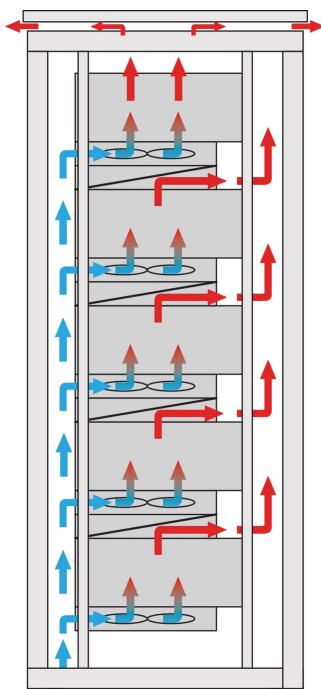

1 u luchtgeleider voor 19-inch ventilatorlade, 6 ventilatoren, massief voorzijde, 330 mm, RAL 7035

CATALOGUSNUMMER

10713-147

Luchtgeleider met een hoogte van 1 u om de lucht van voor naar boven of van onder naar achter te leiden.