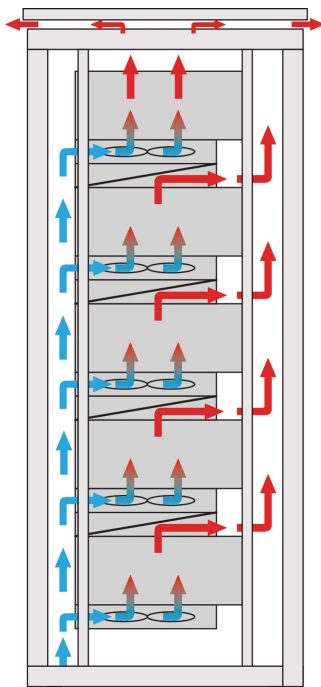

1 u luchtgeleider voor 19-inch ventilatorlade, 6 ventilatoren, massief voorzijde, 330 mm, RAL 9005

CATALOGUSNUMMER

10713-149

Luchtgeleider met een hoogte van 1 u om de lucht van voor naar boven of van onder naar achter te leiden.