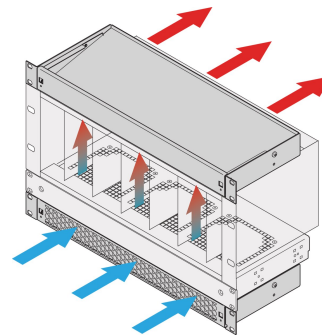

1 u luchtgeleider voor 19-inch ventilatorlade, 6 ventilatoren, massief voorzijde, 330 mm, RAL 9005

CATALOGUSNUMMER

10713-149

Luchtgeleider met een hoogte van 1 u om de lucht van voor naar boven of van onder naar achter te leiden.

KENMERKEN

Montageopties: ? Eén ventilatorbak: Koele lucht wordt vanaf de voorkant aangezogen en naar boven geleid ? Twee ventilatorschotels: Koele lucht wordt aan de voorkant aangezogen, naar boven gericht en naar achteren geleid (zie toepassingschema)

Geoptimaliseerde koeling in combinatie met 19-inch ventilatorschotels

Verticale ophoping van warmte wordt voorkomen door een verbeterde luchtstroom

Optionele filtermat, eenvoudig te verwisselen tijdens bedrijf