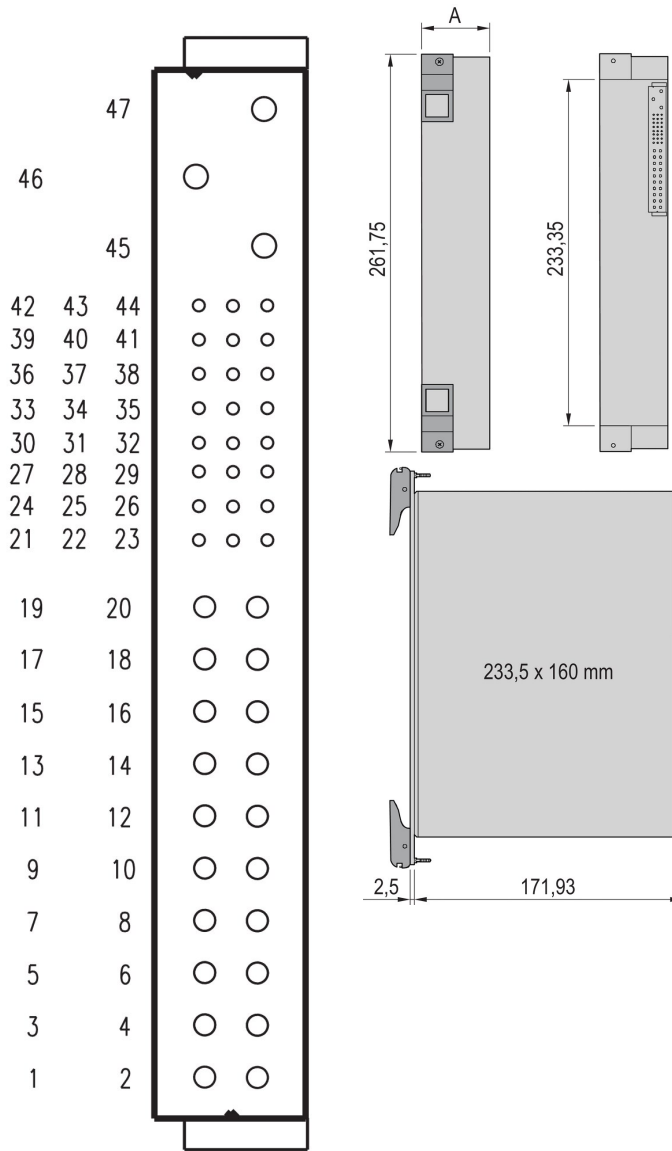

Inplugbare 19-inch voeding met P47-connector, voor CompactPCI-toepassingen.

CERTIFICERINGEN

KENMERKEN

Connector P47 en CompactPCI-signalering