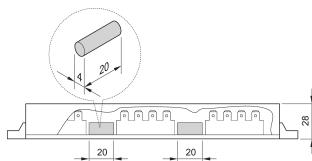

Isolatieblok voor rail 1 t/m 4-polig

CATALOGUSNUMMER

20100-021

Isolatieblokken voor rails om klemmen te beschermen tegen onbedoelde kortsluitingen en schade. Blokken bieden stevige ondersteuning om rails van het rek fysiek te scheiden van alle bronnen van elektrische energie en zijn ontworpen voor eenvoudige montage van de rail.