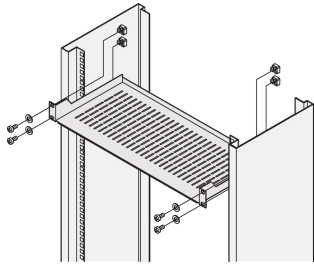

## CATALOGUSNUMMER

**20118-686**

Legplaat voor montage in metrische frames.  
Draagvermogen 10 kg.