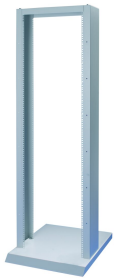

Labrack 19-inch open rekstanders, 39 u

CATALOGUSNUMMER

20118-742

19-inch standers voor open of kale stellingen met een draagvermogen tot 200 kg. Deze 19-inch standers kunnen worden gemonteerd op een mobiele of vaste voet.

CERTIFICERINGEN

KENMERKEN

Mobiel of stationair

Verschillende planken

Accessoires voor kabelgoten

Stationair draagvermogen 200 kg of 150 kg (zie specificatietabel) bij een gedefinieerd zwaartepunt in het midden van het laboratoriumrek

Aanbevolen max. chassisdiepte 400 mm

PRODUCTKENMERKEN

Rekhoogte: 39U

Hoogte: 1831mm

Framemateriaal: Staal

Hoeveelheid in verpakking: 1

Voldoet aan: IEC 60297-3-100

Afwerking: Gepoedercoat

Materiaal: Staal

Productserie: Labrack

Producttype: Rek

Statische belasting: 150kg

Breedte: 600mm

Net Weight: 15kg

WAARSCHUWING

nVent-producten moeten alleen worden geïnstalleerd en gebruikt zoals aangegeven in de instructiebladen en trainingsmateriaal van nVent. Instructiebladen zijn beschikbaar op www.nvent.com en bij uw nVent klantenservicevertegenwoordiger. Onjuiste installatie, misbruik, verkeerde toepassing of ander falen om de instructies en waarschuwingen van nVent volledig te volgen, kan leiden tot productstoringen, schade aan eigendommen, ernstig lichamelijk letsel en de dood en/of uw garantie ongeldig maken.