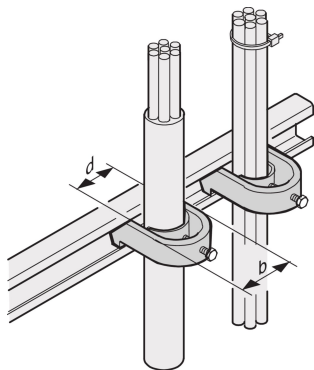

C-rail kabelmantel, voor kabelbundel 22 ... 26 mm

CATALOGUSNUMMER

20118-776

C-rails zijn voor beter kabelbeheer. Installatie in het algemeen achter de 19-inch staanders. Ze zijn compatibel met standaard kabelklemmen.

CERTIFICERINGEN

KENMERKEN

Voor montage van kabels op C-profielen en kabelsteunrails

PRODUCTKENMERKEN

Afwerking: Vertind

Hoeveelheid in verpakking: 10

Materiaal: Staal

Productserie: Varistar CP