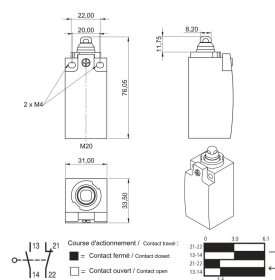

## CATALOGUSNUMMER

**20118-811**

Schakelaar voor aansluiting op de normaal gesloten contacten van de regelmodule van het portier voor handmatig openen van de portieren. Dit wordt voornamelijk gebruikt voor verlichting en koeloplossingen die moeten worden gekoppeld aan het openen of sluiten van de deur.