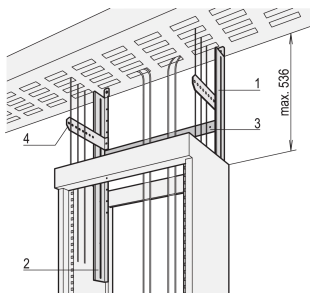

Etsirack Cabling Frame voor montage aan bovenzijde

CATALOGUSNUMMER

20125-005

Etsirack Cabling Frame voor montage aan bovenzijde.

CERTIFICERINGEN

KENMERKEN

Verlengstuk van de steunrails links en rechts, max. 536 mm