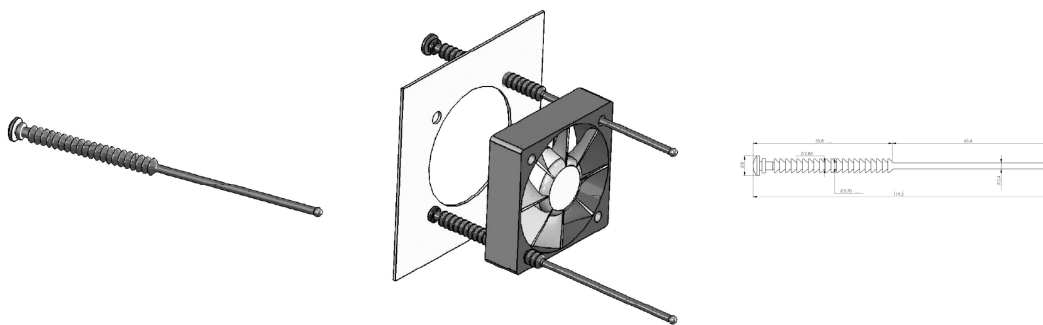

# Interscale-kabel voor ventilatorbevestiging

## CATALOGUSNUMMER

20713-979

Interscale Fan Fixing Cord, voor trillingsdemping van ventilatoren in behuizingen en chassis.

## KENMERKEN

Interscale Fan Fixing Cord, voor trillingsdemping van ventilatoren in behuizingen en chassis

Kan worden gebruikt voor de montage van ventilatoren met een montageopening van 4,0 tot 4,5 mm

De breedte van de ventilator kan 15 tot 50 mm zijn

## PRODUCTKENMERKEN

Producttype: Montageset

Productserie: Interscale

Type: Pakking

Werkt met: Compacte behuizingen

Materiaal: Siliconenrubber

Hoeveelheid in verpakking: 100

Gross Weight: 0.137kg