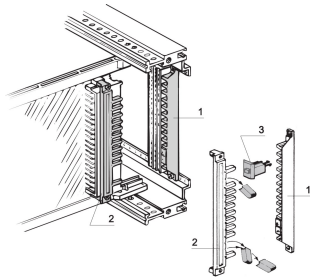

Connectorsleutel/codeerpen

CATALOGUSNUMMER

20800-078

De codeerpen van de connector wordt gebruikt om te voorkomen dat de connector verkeerd wordt aangebracht.

CERTIFICERINGEN

KENMERKEN

924 mogelijkheden voor het invoeren/coderen als er 6 spie-/coderingspennen worden gebruikt