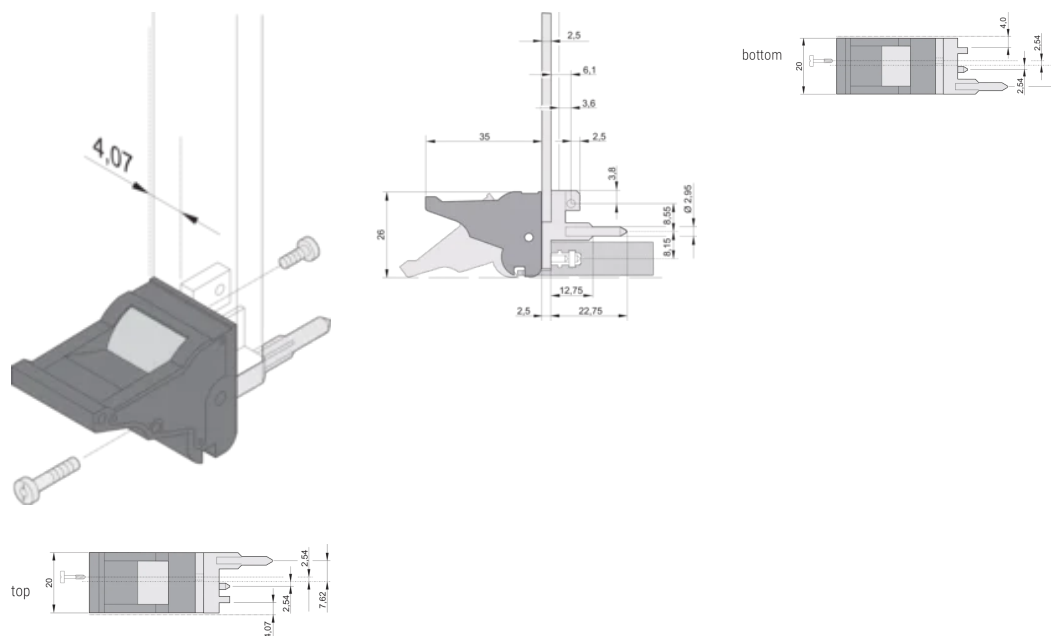

PRODUCTKENMERKEN

Hoeveelheid in verpakking: 10

Type handgreep: IEL; Bovenkant voorkant; Onderste I/O achter

Ontvlambaarheidsklasse: UL® 94V-0

Kleur: Gitzwart

Kleurcode: RAL 9005

Voldoet aan: EN 45545-2

Diepte (D): 60.45mm

Hoogte (H): 25.5mm

Materiaal: Polycarbonaat; Zinklegering

Producttype: Greep

Type: Inschuif-/uitschuifeenheid, standaard

Breedte (W): 19.8mm

Werkt met: Frontpanelen

Net Weight: 0.243kg

AANVULLENDE PRODUCTGEGEVENS

Bestel codeerpennen en microschenkelaar afzonderlijk.

DIAGRAMMEN

WAARSCHUWING

nVent-producten moeten alleen worden geïnstalleerd en gebruikt zoals aangegeven in de instructiebladen en trainingsmateriaal van nVent. Instructiebladen zijn beschikbaar op www.nvent.com en bij uw nVent klantenservicevertegenwoordiger. Onjuiste installatie, misbruik, verkeerde toepassing of ander falen om de instructies en