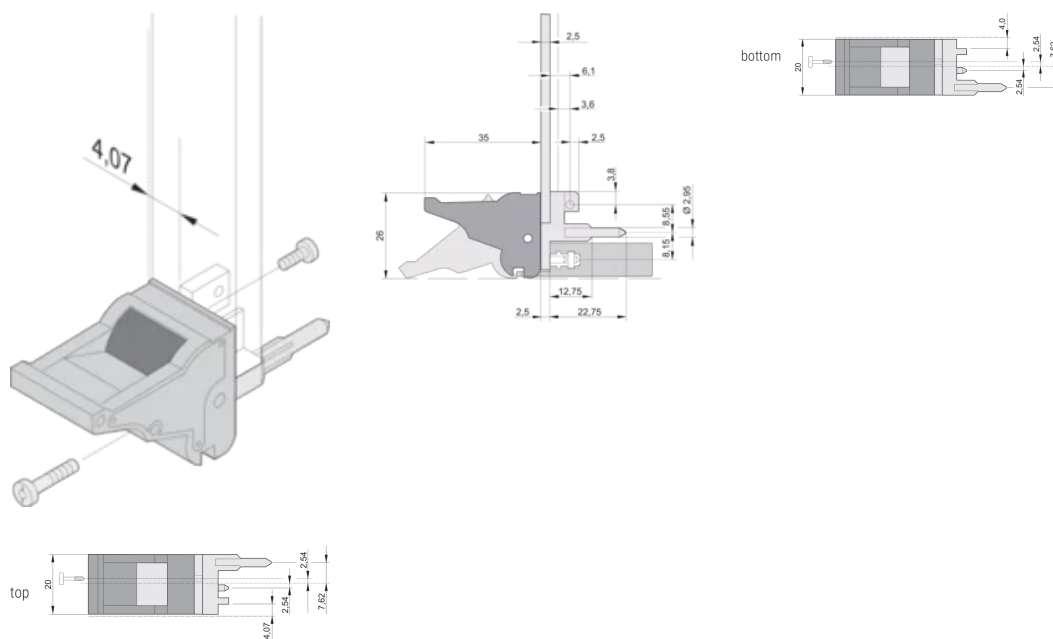

CERTIFICERINGEN

KENMERKEN

Geschikt voor insteek- en extractiekrachten tot 700 N (per paar)

In overeenstemming met IEEE 1101,10 en IEC 60297-3-102

Er kan een microscharrelaar worden gemonteerd

PRODUCTKENMERKEN

Type: Inschuif-/uitschuifeenheid, standaard

Werkt met: Frontpanelen

Gross Weight: 2.355kg

AANVULLENDE PRODUCTGEGEVENS

Bestel codeerpennen en microscharrelaar afzonderlijk.

DIAGRAMMEN

WAARSCHUWING

nVent-producten moeten alleen worden geïnstalleerd en gebruikt zoals aangegeven in de instructiebladen en trainingsmateriaal van nVent. Instructiebladen zijn beschikbaar op www.nvent.com en bij uw nVent klantenservicevertegenwoordiger. Onjuiste installatie, misbruik, verkeerde toepassing of ander falen om de instructies en waarschuwingen van nVent volledig te volgen, kan leiden tot productstoringen, schade aan eigendommen, ernstig lichamelijk letsel en de dood en/of uw garantie ongeldig maken.