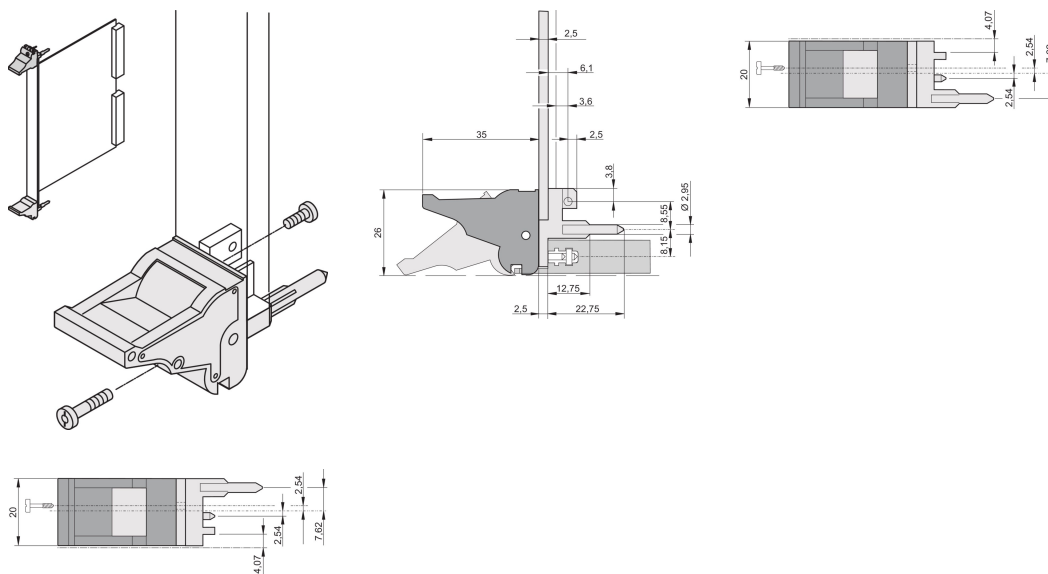

Toevoerstation/uitneemgereedschap, handgreep type IEL, grijze hendel, zwarte knop, bovenkant, 100 stuks

CATALOGUSNUMMER

20817-623

De handgreep van het toevoerstation/uitneemgereedschap, type IEL conform IEEE 1101.10. Twee van deze handgrepen kunnen een enkele hefboomkracht van 700 N (per paar) overwinnen.

CERTIFICERINGEN

KENMERKEN

Geschikt voor insteek- en extractiekrachten tot 700 N (per paar)

In overeenstemming met IEEE 1101,10 en IEC 60297-3-102

Er kan een microscharrelaar worden gemonteerd

PRODUCTKENMERKEN

Hoeveelheid in verpakking: 100

Type handgreep: IEL; Bovenkant voorkant; Onderste I/O achter

Ontvlambaarheidsklasse: UL® 94V-0

Kleur: Grijs

Voldoet aan: EN 45545-2

Materiaal: Polycarbonaat

Producttype: Greep