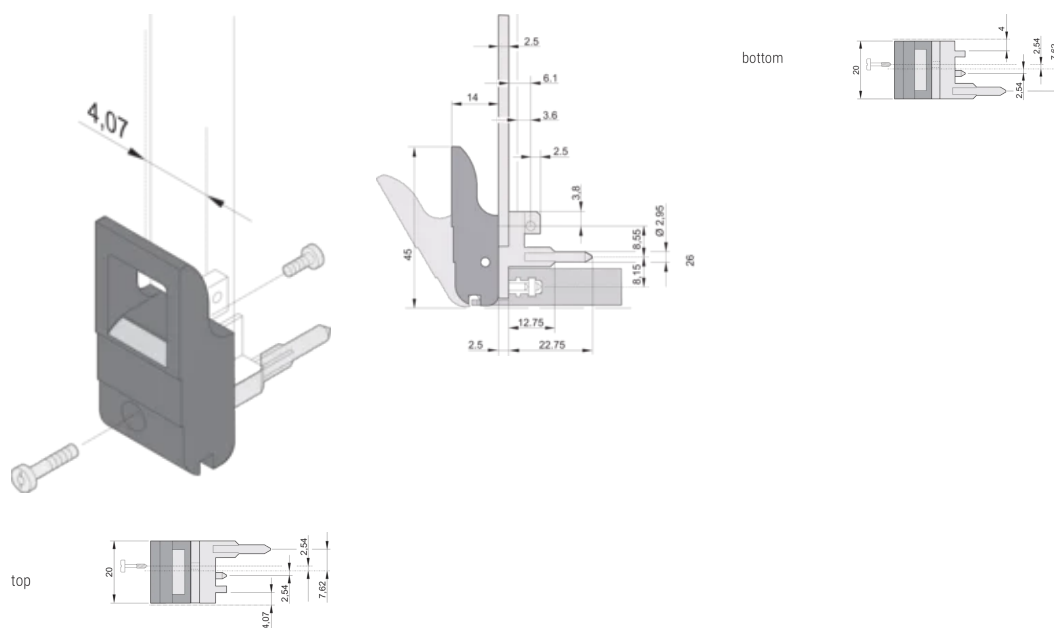

Type: Inschuif-/uitschuifeenheid, standaard

Werkt met: Frontpanelen

Gross Weight: 2.256kg

AANVULLENDE PRODUCTGEGEVENS

Bestel codeerpennen en microschakelaar afzonderlijk.

DIAGRAMMEN

WAARSCHUWING

nVent-producten moeten alleen worden geïnstalleerd en gebruikt zoals aangegeven in de instructiebladen en trainingsmateriaal van nVent. Instructiebladen zijn beschikbaar op www.nvent.com en bij uw nVent klantenservicevertegenwoordiger. Onjuiste installatie, misbruik, verkeerde toepassing of ander falen om de instructies en waarschuwingen van nVent volledig te volgen, kan leiden tot productstoringen, schade aan eigendommen, ernstig lichamelijk letsel en de dood en/of uw garantie ongeldig maken.