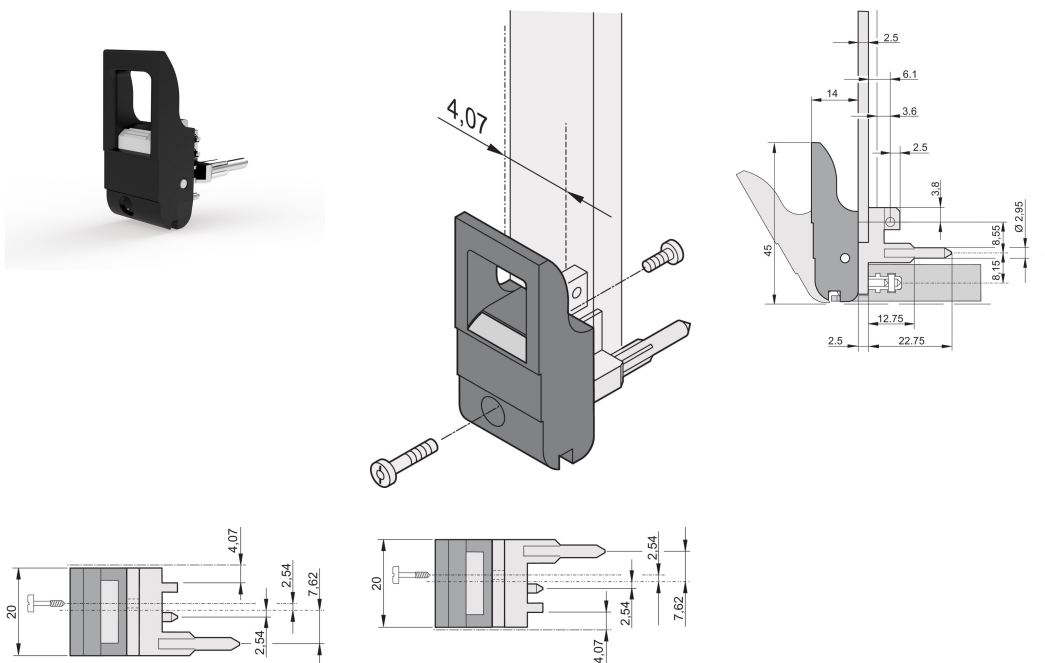

Insteekmachine/uitwerper handgreep type IET, zwarte hendel, grijze knop, onderkant, 100 stuks

CATALOGUSNUMMER

20817-653

De handgreep van het toevoerstation/uitneemgereedschap, type IET volgens IEEE 1101.10. Twee van deze handgrepen kunnen een enkele hefboomkracht van 700 N (per paar) overwinnen.

CERTIFICERINGEN

KENMERKEN

Geschikt voor insteek- en extractiekrachten tot 700 N (per paar)

In overeenstemming met IEEE 1101,10 en IEC 60297-3-102

Er kan een microschakelaar worden gemonteerd

PRODUCTKENMERKEN

Hoeveelheid in verpakking: 100

Type handgreep: IET; Onderkant voorkant; Bovenste I/O achter

Ontvlambaarheidsklasse: UL® 94V-0

Kleur: Zwart

Voldoet aan: EN 45545-2

Materiaal: Polycarbonaat; Zinklegering

Producttype: Greep

Type: Inschuif-/uitschuifeenheid, standaard

Werkt met: Frontpanelen

Gross Weight: 2.256kg

AANVULLENDE PRODUCTGEGEVENS

Bestel codeerpennen en microschakelaar afzonderlijk.

DIAGRAMMEN

WAARSCHUWING

nVent-producten moeten alleen worden geïnstalleerd en gebruikt zoals aangegeven in de instructiebladen en trainingsmateriaal van nVent. Instructiebladen zijn beschikbaar op www.nvent.com en bij uw nVent klantenservicevertegenwoordiger. Onjuiste installatie, misbruik, verkeerde toepassing of ander falen om de instructies en waarschuwingen van nVent volledig te volgen, kan leiden tot productstoringen, schade aan eigendommen, ernstig lichamelijk letsel en de dood en/of uw garantie ongeldig maken.