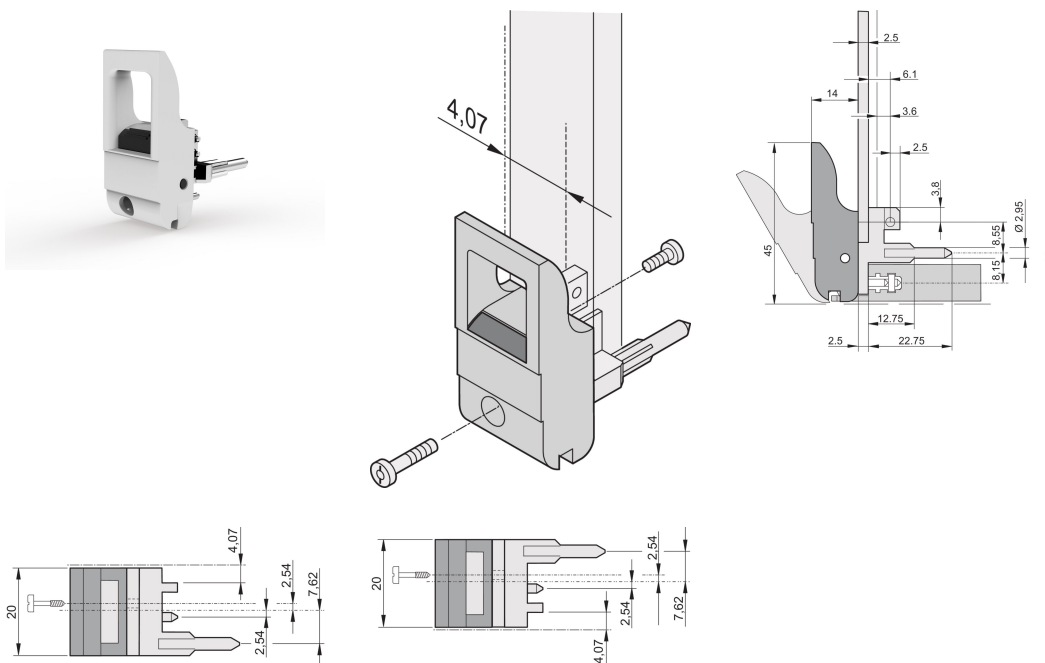

Insteekmachine/uitneemgereedschap handgreep type IET, grijze hendel, zwarte knop, onderkant, 10 stuks

CATALOGUSNUMMER

20817-660

De handgreep van het toevoerstation/uitneemgereedschap, type IET volgens IEEE 1101.10. Twee van deze handgrepen kunnen een enkele hefboomkracht van 700 N (per paar) overwinnen.

CERTIFICERINGEN

KENMERKEN

Geschikt voor insteek- en extractiekrachten tot 700 N (per paar)

In overeenstemming met IEEE 1101,10 en IEC 60297-3-102

Er kan een microschakelaar worden gemonteerd

Met vergrendeling

Met geïntegreerde uitlijningsspen voor geperforeerde strip

Codeable i.a.w. IEEE 1101,10 en IEC 60297-3-103

PRODUCTKENMERKEN

Hoeveelheid in verpakking: 10

Type handgreep: IET; Onderkant voorkant; Bovenste I/O achter

Ontvlambaarheidsklasse: UL® 94V-0

Kleur: Grijs

Voldoet aan: EN 45545-2

Materiaal: Polycarbonaat

Producttype: Greep

Type: Inschuif-/uitschuifeenheid, standaard

Werkt met: Frontpanelen

Gross Weight: 0.235kg