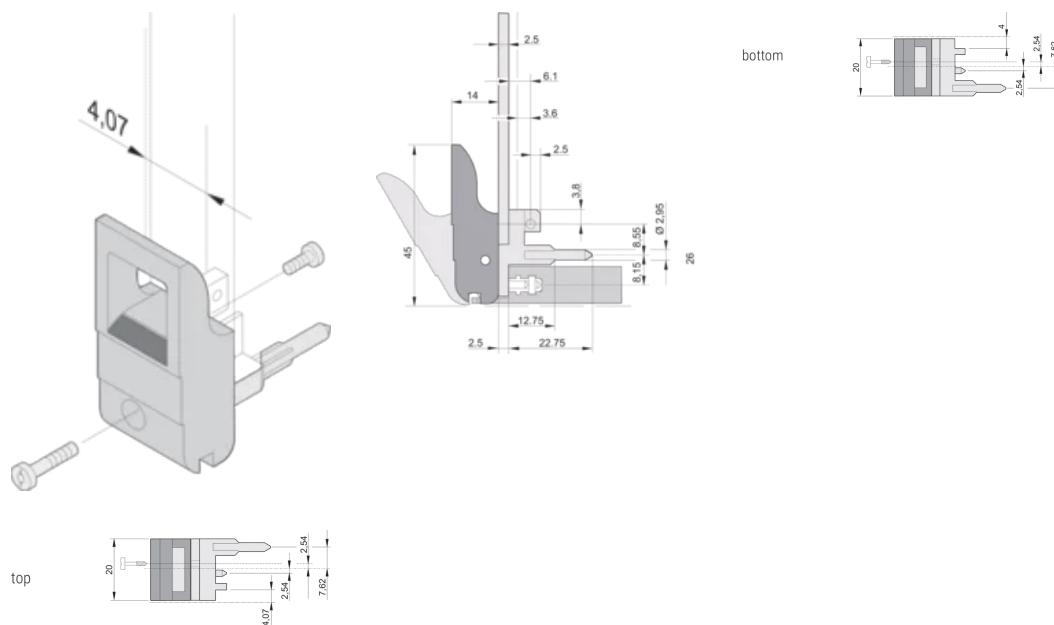

Er kan een microschakelaar worden gemonteerd

Met vergrendeling

Met geïntegreerde uitlijningsspen voor geperforeerde strip

Codeable i.a.w. IEEE 1101,10 en IEC 60297-3-103

PRODUCTKENMERKEN

Hoeveelheid in verpakking: 10

Type handgreep: IET; Onderkant voorkant; Bovenste I/O achter

Ontvlambaarheidsklasse: UL® 94V-0

Kleur: Grijs

Voldoet aan: EN 45545-2

Materiaal: Polycarbonaat

Producttype: Greep

Type: Inschuif-/uitschuifeenheid, standaard

Werkt met: Frontpanelen

Gross Weight: 0.235kg

AANVULLENDE PRODUCTGEGEVENS

Bestel codeerpennen en microschakelaar afzonderlijk.

DIAGRAMMEN

WAARSCHUWING

nVent-producten moeten alleen worden geïnstalleerd en gebruikt zoals aangegeven in de instructiebladen en trainingsmateriaal van nVent. Instructiebladen zijn beschikbaar op www.nvent.com en bij uw nVent