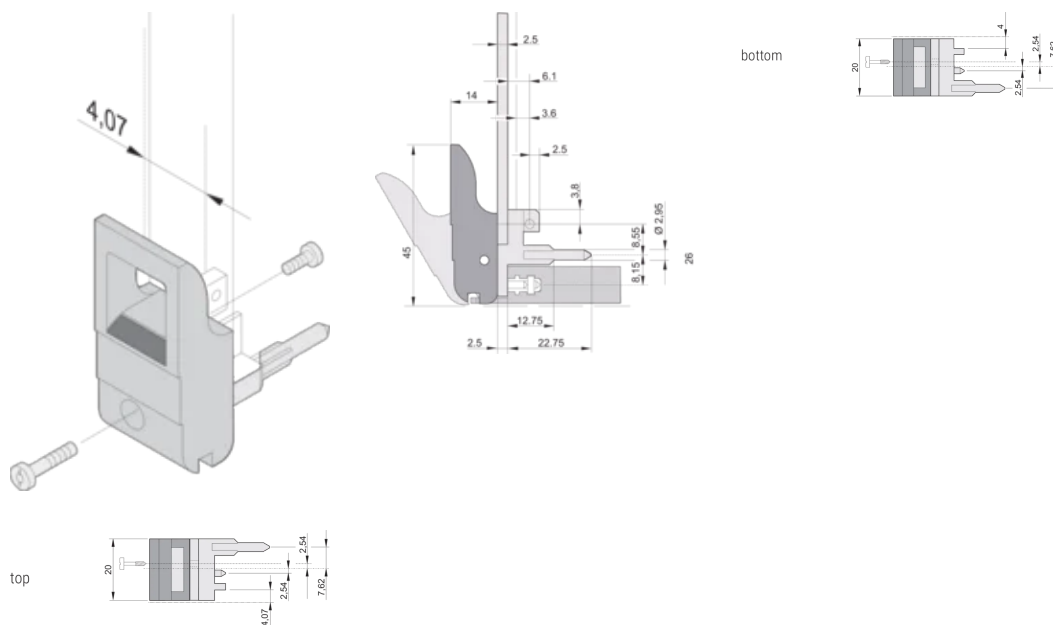

Er kan een microschakelaar worden gemonteerd

Met vergrendeling

Met geïntegreerde uitlijningsspen voor geperforeerde strip

Codeable i.a.w. IEEE 1101,10 en IEC 60297-3-103

PRODUCTKENMERKEN

Hoeveelheid in verpakking: 100

Type handgreep: IET; Bovenkant voorkant; Onderste I/O achter

Ontvlambaarheidsklasse: UL® 94V-0

Kleur: Grijs

Voldoet aan: EN 45545-2

Materiaal: Polycarbonaat

Producttype: Greep

Type: Inschuif-/uitschuifeenheid, standaard

Werkt met: Frontpanelen

Gross Weight: 2.223kg

AANVULLENDE PRODUCTGEGEVENS

Bestel codeerpennen en microschakelaar afzonderlijk.

DIAGRAMMEN

WAARSCHUWING

nVent-producten moeten alleen worden geïnstalleerd en gebruikt zoals aangegeven in de instructiebladen en trainingsmateriaal van nVent. Instructiebladen zijn beschikbaar op www.nvent.com en bij uw nVent