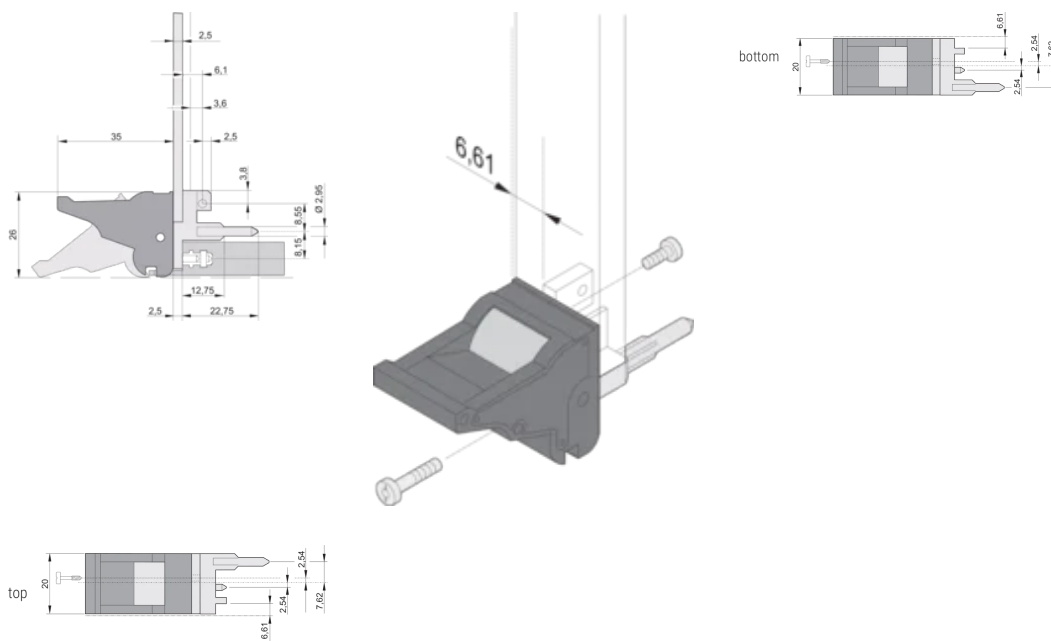

CERTIFICERINGEN

KENMERKEN

Geschikt voor insteek- en extractiekrachten tot 700 N (per paar)

In overeenstemming met IEEE 1101,10 en IEC 60297-3-102

Er kan een microschenkelaar worden gemonteerd

0,1-inch offset wordt gebruikt voor PSU's met SMD Plus

Type: Inschuif-/uitschuifeenheid, 0,1 inch offset

Werkt met: Frontpanelen

Net Weight: 2.43kg

AANVULLENDE PRODUCTGEGEVENS

Bestel codeerpennen en microscharakelaar afzonderlijk.

DIAGRAMMEN

WAARSCHUWING

nVent-producten moeten alleen worden geïnstalleerd en gebruikt zoals aangegeven in de instructiebladen en trainingsmateriaal van nVent. Instructiebladen zijn beschikbaar op www.nvent.com en bij uw nVent klantenservicevertegenwoordiger. Onjuiste installatie, misbruik, verkeerde toepassing of ander falen om de instructies en waarschuwingen van nVent volledig te volgen, kan leiden tot productstoringen, schade aan eigendommen, ernstig lichamelijk letsel en de dood en/of uw garantie ongeldig maken.