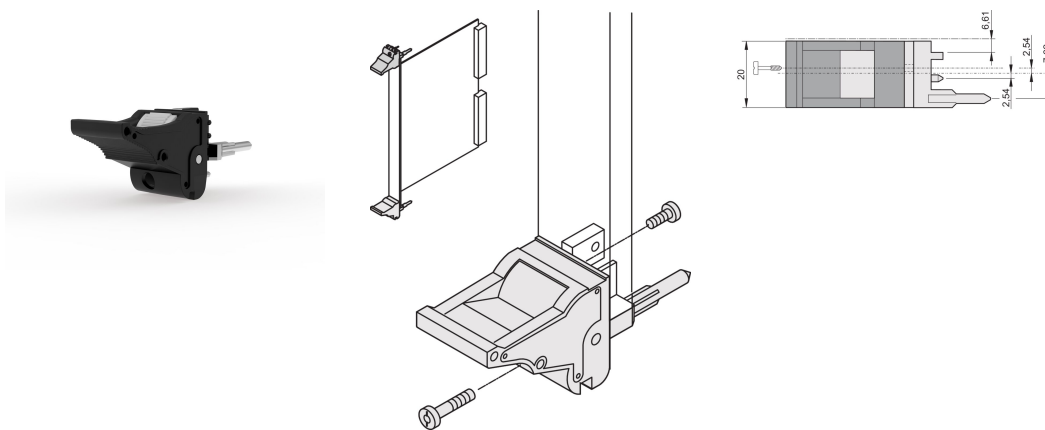

Toevoerstation/uitneemgereedschap, handgreep type IEL, zwarte hendel, grijze knop, onderkant, 100 stuks

CATALOGUSNUMMER

20817-683

De handgreep van het toevoerstation/uitneemgereedschap, type IEL conform IEEE 1101.10. 0,1-inch offset twee van deze handgrepen kunnen een enkele hefboomkracht van 700 N (per paar) overwinnen.

CERTIFICERINGEN

KENMERKEN

Geschikt voor insteek- en extractiekrachten tot 700 N (per paar)

In overeenstemming met IEEE 1101,10 en IEC 60297-3-102

Er kan een microschenkelaar worden gemonteerd

0,1-inch offset wordt gebruikt voor PSU's met SMD Plus

PRODUCTKENMERKEN

Hoeveelheid in verpakking: 100

Type handgreep: IEL; Onderkant voorkant

Ontvlambaarheidsklasse: UL® 94V-0

Kleur: Zwart

Voldoet aan: EN 45545-2

Materiaal: Polycarbonaat; Zinklegering

Producttype: Greep

Type: Inschuif-/uitschuifeenheid, 0,1 inch offset

Werkt met: Frontpanelen

Net Weight: 2.43kg

AANVULLENDE PRODUCTGEGEVENS

Bestel codeerpennen en microscharakelaar afzonderlijk.

DIAGRAMMEN

WAARSCHUWING

nVent-producten moeten alleen worden geïnstalleerd en gebruikt zoals aangegeven in de instructiebladen en trainingsmateriaal van nVent. Instructiebladen zijn beschikbaar op www.nvent.com en bij uw nVent klantenservicevertegenwoordiger. Onjuiste installatie, misbruik, verkeerde toepassing of ander falen om de instructies en waarschuwingen van nVent volledig te volgen, kan leiden tot productstoringen, schade aan eigendommen, ernstig lichamelijk letsel en de dood en/of uw garantie ongeldig maken.