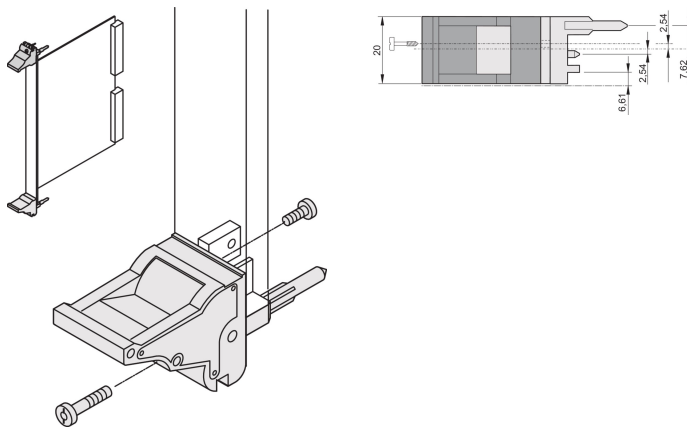

Toevoerstation/uitneemgereedschap, handgreep type IEL, grijze hendel, zwarte knop, bovenkant, 10 stuks

CATALOGUSNUMMER

20817-692

De handgreep van het toevoerstation/uitneemgereedschap, type IEL conform IEEE 1101.10. 0,1-inch offset twee van deze handgrepen kunnen een enkele hefboomkracht van 700 N (per paar) overwinnen.

CERTIFICERINGEN

KENMERKEN

Geschikt voor insteek- en extractiekrachten tot 700 N (per paar)

In overeenstemming met IEEE 1101,10 en IEC 60297-3-102

Er kan een microschenkelaar worden gemonteerd

0,1-inch offset wordt gebruikt voor PSU's met SMD Plus

PRODUCTKENMERKEN

Hoeveelheid in verpakking: 10

Type handgreep: IEL; Bovenkant voorkant

Ontvlambaarheidsklasse: UL® 94V-0

Kleur: Grijs

Voldoet aan: EN 45545-2

Materiaal: Polycarbonaat

Producttype: Greep