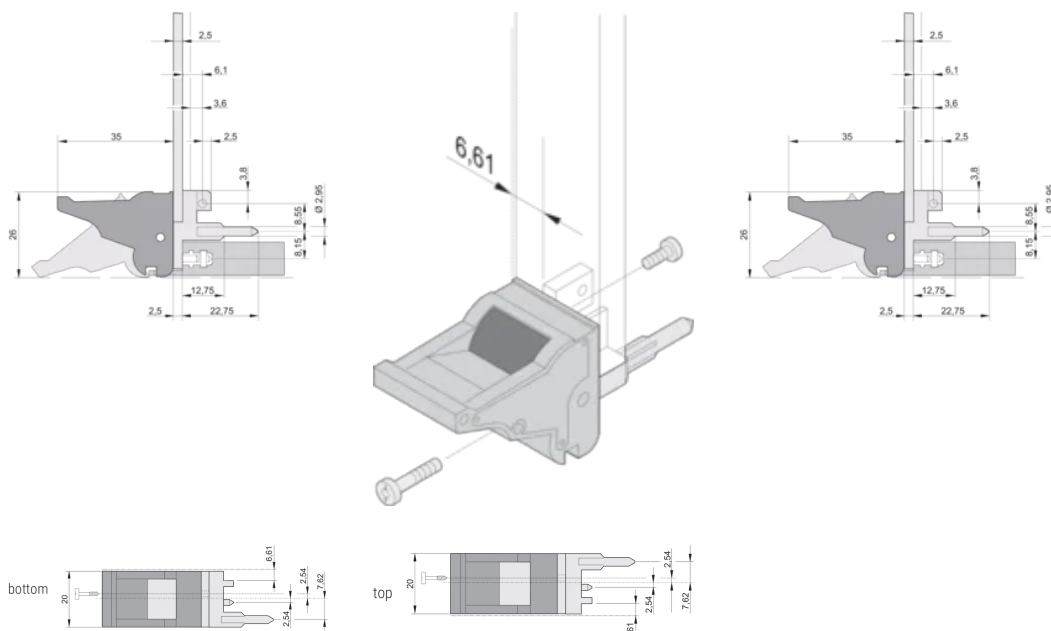

CERTIFICERINGEN

KENMERKEN

Geschikt voor insteek- en extractiekrachten tot 700 N (per paar)

In overeenstemming met IEEE 1101,10 en IEC 60297-3-102

Er kan een microschenkelaar worden gemonteerd

0,1-inch offset wordt gebruikt voor PSU's met SMD Plus

Type: Inschuif-/uitschuifeenheid, 0,1 inch offset

Werkt met: Frontpanelen

Gross Weight: 0.248kg

AANVULLENDE PRODUCTGEGEVENS

Bestel codeerpennen en microschakelaar afzonderlijk.

DIAGRAMMEN

WAARSCHUWING

nVent-producten moeten alleen worden geïnstalleerd en gebruikt zoals aangegeven in de instructiebladen en trainingsmateriaal van nVent. Instructiebladen zijn beschikbaar op www.nvent.com en bij uw nVent klantenservicevertegenwoordiger. Onjuiste installatie, misbruik, verkeerde toepassing of ander falen om de instructies en waarschuwingen van nVent volledig te volgen, kan leiden tot productstoringen, schade aan eigendommen, ernstig lichamelijk letsel en de dood en/of uw garantie ongeldig maken.