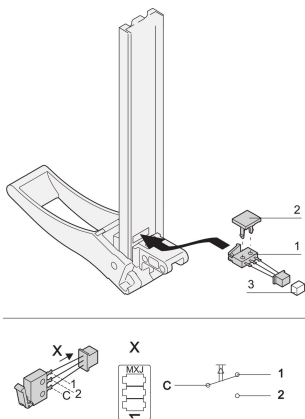

Plug-in unit microschakelaar voor XL-handgreep met kabel en stekker

CATALOGUSNUMMER

20817-877

Micro-switch voor XL-voorpaneel.

CERTIFICERINGEN

KENMERKEN

Elektr. Leven ? 20.000 schakelcycli

KUNSTSTOF, PC, UL 94 V-0

Molex krimpcontact en bevestigingsklem

PRODUCTKENMERKEN

Producttype: Schakelaar

Werkt met: Frontpanelen

Hoeveelheid in verpakking: 10

Diepte: 35.59mm

Gross Weight: 0.012kg

Hoogte: 8.2mm

Materiaal: Polybutyleentereftalaat

Breedte: 7.84mm

AANVULLENDE PRODUCTGEGEVENS

Bijpassende connector niet meegeleverd. Bijpassende connectoren van Molex, bijv. 53261-0319, 53048-0310, 53047-0310, 53398-0319, 51047?0300.