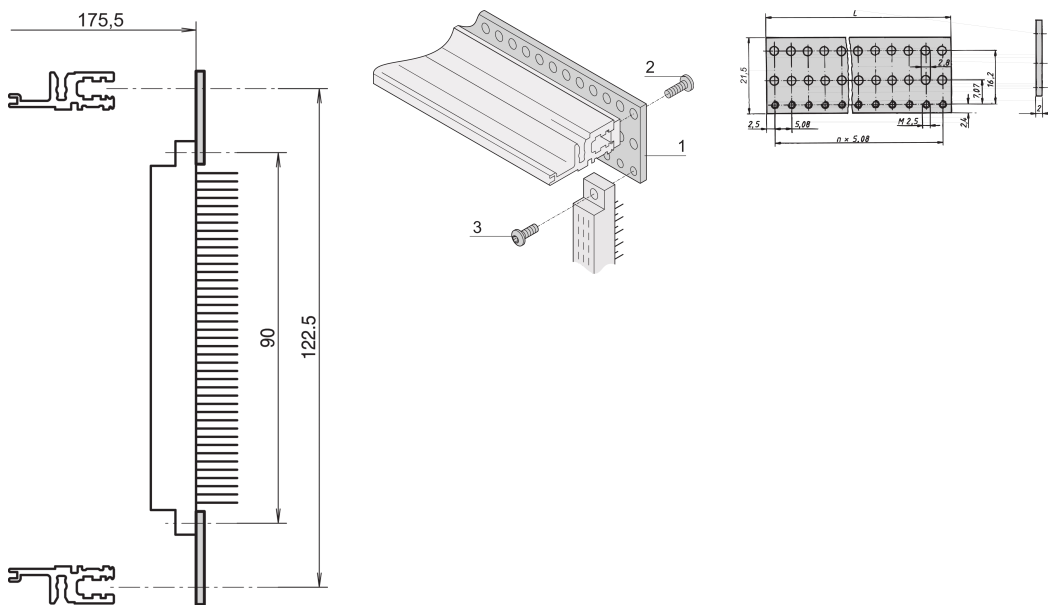

EuropacPRO geperforeerde rail voor connector, conform en 60603-2 en DIN 41612, 60 pk

CATALOGUSNUMMER

20822-047

Geperforeerde vlakke rail voor connectormontage i.a.w. EN 60603-2 en DIN 41612, op horizontale VT-rails.

CERTIFICERINGEN

KENMERKEN

In combinatie met horizontale rails achter, VT

Voor connectormontage conform en 60603-2, DIN 41612

PRODUCTKENMERKEN

Rekbreedte: 60HP

Hoeveelheid in verpakking: 4

Afwerking: Geëloxeerd

Lengte: 304.8mm

Materiaal: Aluminium

Productserie: EuropacPRO; RatiopacPRO; RatiopacPRO air; CompacPRO; PropacPRO

Producttype: Geperforeerde rail

Werkt met: Subracks; Omkastingen

Net Weight: 0.16kg

AANVULLENDE PRODUCTGEGEVENS