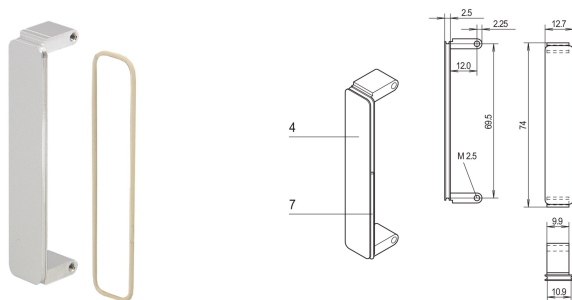

Voorpaneel PMC-mezzanine, onbehandeld, met EMC-afscherming, al, geanodiseerd

CATALOGUSNUMMER

20835-889

Het voorpaneel van de tussenverdieping is aangebracht in de uitsparingen van het PMC-voorpaneel. Beschikbaar in verschillende behandelingen. Voor EMC-pakking met O-ring.

CERTIFICERINGEN

KENMERKEN

Het voorpaneel van de tussenverdieping is aangebracht in de uitsparingen van het PMC-voorpaneel

EMC-afscherming met geleidende O-ring

PRODUCTKENMERKEN

Hoeveelheid in verpakking: 1

Type accessoire: Frontpaneel

Montage: Opschroefbare voorzijde

Type pakking: O-ring EMC

Afwerking voorzijde: Geanodiseerd

Afwerking achterzijde: Geleidend

Behandelde randen: Nee

Voldoet aan: PMC Mezzanine, IEEE P1386

Diepte: 2.5mm

EMC-afscherming: Ja

Afwerking: Geanodiseerd

Hoogte: 74mm

Materiaal: Aluminium

Producttype: Frontpaneel

Type: Frontpaneel zonder handgreep

Breedte: 12.7mm