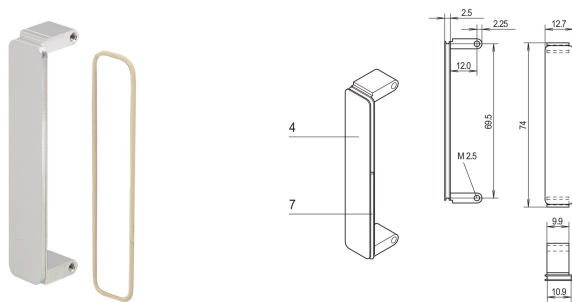

PMC Mezzanine voorpaneel, niet-afgeschermd, zwart gechromeerde zink die-gegoten

CATALOGUSNUMMER

20835-931

Het voorpaneel van de tussenverdieping is aangebracht in de uitsparingen van het PMC-voorpaneel. Beschikbaar in verschillende behandelingen.

CERTIFICERINGEN

KENMERKEN

Het voorpaneel van de tussenverdieping is aangebracht in de uitsparingen van het PMC-voorpaneel

EMC-afscherming met geleidende O-ring

PRODUCTKENMERKEN

Producttype: Frontpaneel

Type: Frontpaneel zonder handgreep

Montage: Opschroefbare voorzijde

EMC-afscherming: Nee (achteraf te monteren)

Materiaal: Zink

Afwerking voorzijde: Geanodiseerd

Afwerking achterzijde: Geleidend

Behandelde randen: Nee

Hoogte: 74mm

Breedte: 12.7mm