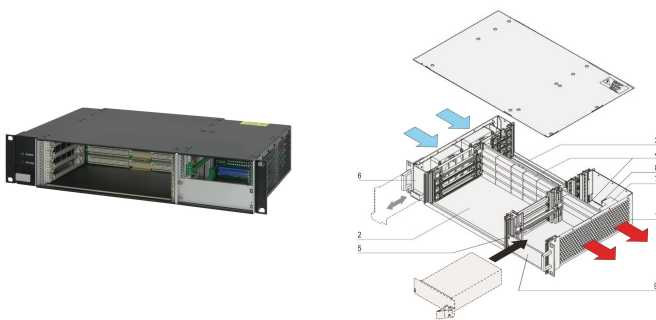

VME64x-systeem, 2 u, 4 sleuven, insteekbare voeding

CATALOGUSNUMMER

20836-245

VME64x-systeem voor 4 horizontaal gemonteerde VME64x-kaarten 6 u, 160 mm. I/O-optie achterzijde. De voeding voor het systeem wordt geleverd door maximaal twee inplugbare voedingen. Een hot-swappable ventilatorlade met 4 ventilatoren garandeert een uitstekende koeling.

CERTIFICERINGEN

KENMERKEN

Systeem conform IEC 60297-3-101, 102, 103; IEEE 1101.1, 1101.10/11; backplane voldoet aan VITA 1,1-1997

Power backplane naar PICMG 2,11 (P 47), voorbereid voor installatie van twee 19-inch compatibele voedingseenheden, 300 W (3 u, 8 pk)

Warmteafvoer door een ventilatorschotel met 2 ventilatoren, koeling van rechts naar links; ventilatorbewaking en spanningsweergave

Systeem voor horizontale montage van karton met kartonformaten; voorzijde: 6 u, 160 mm diep; achter, achter I/O: 6 u, 80 mm diep

PRODUCTKENMERKEN

Producttype: Systeem

Aantal sleuven: 4

Type: 19 inch rekmontage

Type achterzijde: 6 U VME64-verlenging

Gegevensoverdracht: VME64; VME2eSST

Vermogen per sleuf: 30W

Ingangsspanning AC: 100 – 240V