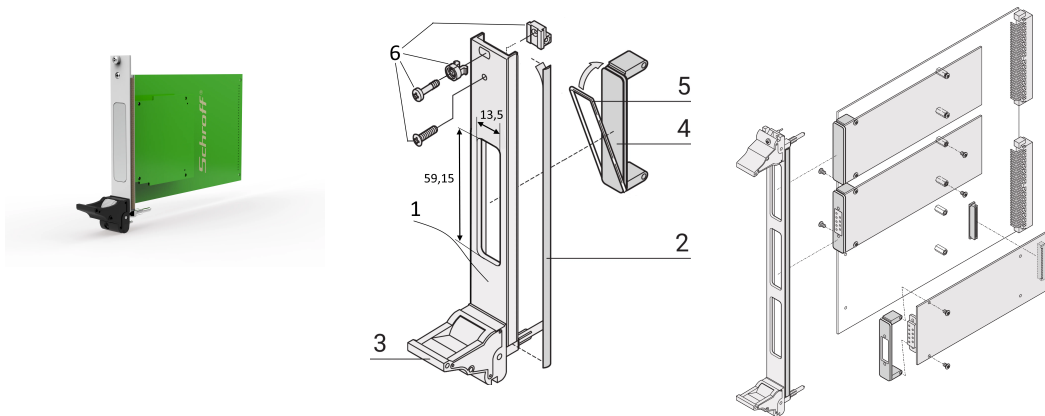

# Plug-in Unit Kit voor FMC met IEL-handgreep zwart, u-vormig voorpaneel afgeschermd (textiel), 3 u, 4 HP

## CATALOGUSNUMMER

20836-253

De FMC-omlijsting voldoet aan de Vita 57,1-specificatie. Bedekt de uitsparing in het voorpaneel.

## KENMERKEN

Conform Vita 57,1-specificatie

Voor enkele modules van 69,0 x 76,5 mm of dubbele modules van 139,0 x 76,5 mm

AI-Profile plug-in unit met IEL-handgreep

## PRODUCTKENMERKEN

Rekhoogte: 3U

Hoeveelheid in verpakking: 1

Type handgreep: IEL

Montage: Opschroefbare voorzijde

Type pakking: Textiel

Afwerking voorzijde: Geanodiseerd

Afwerking achterzijde: Geleidend