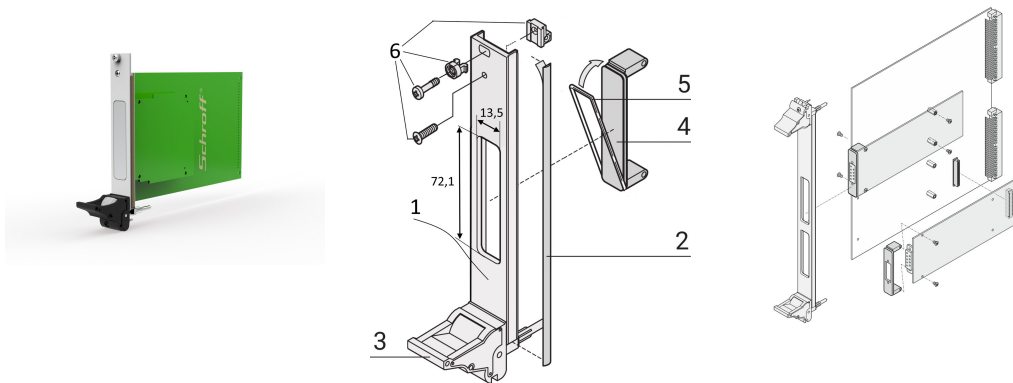

# Plug-in Unit Kit voor PMC met IEL-handgreep zwart, u-vormig voorpaneel afgeschermd (textiel), 3 u, 4 HP

## CATALOGUSNUMMER

**20836-460**

U-vormig voorpaneel met uitsparing voor PMC. Afgeschermd voor EMC-pakking van textiel.

## KENMERKEN

In overeenstemming met IEEE P1386, PCI-mezzaninekaart

Voor enkele modules van 69,0 x 76,5 mm of dubbele modules van 139,0 x 76,5 mm

Voor standaard gedefinieerde I/O mezzanie-modules die worden aangesloten op draagkaarten

## PRODUCTKENMERKEN

Rekhoogte: 3U

Hoeveelheid in verpakking: 1

Type handgreep: IEL

Montage: Opschroefbare voorzijde

Type pakking: Textiel

Afwerking voorzijde: Geanodiseerd

Afwerking achterzijde: Geleidend