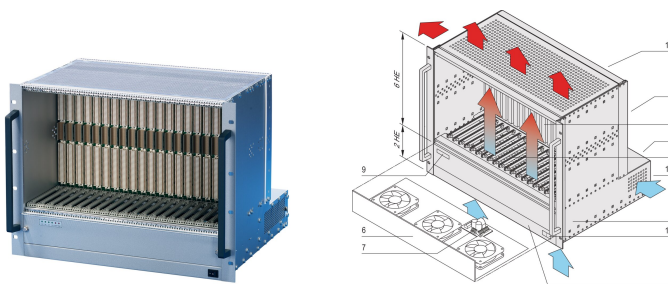

VME64x-systeem, 8 u, 21 sleuven, voeding met open frame

CATALOGUSNUMMER

20836-820

VME64 systeem voor 21 VME64x kaarten 6 u, 160 mm. Achterste I/O optie de voeding voor het systeem wordt geleverd door een open frame voeding. Een ventilatorregelmodule bewaakt de ventilatoren, de temperatuur en de spanning.

CERTIFICERINGEN

KENMERKEN

Systeem conform IEC 60297-3-101, 102, 103; IEEE 1101.1, 1101.10/11; backplane voldoet aan VITA 1,1-1997

Voeding, open frame, 642 W (600 W bij < 180 VAC)

Backplane VME64x 21 -sleuf, 6 u, J1/J2 monolithic met P0-connector, conform VITA 1-1994 en 1.1-1997

Warmteafvoer door 3 ventilatoren, koeling van onder naar boven; temperatuur geregeld door ventilatorregelmodule (FCM)

Systeem voor standaardkaartmontage met kaartformaat, 6 u, 160 mm diep, I/O-optie achterzijde

Displaymodule voor DC-bedrijfsspanningen, ventilator en temperatuuralarm

PRODUCTKENMERKEN

Producttype: Systeem

Aantal sleuven: 21

Type: 19 inch rekmontage

Type achterzijde: 6 U VME64-verlenging

Gegevensoverdracht: VME64; VME2eSST