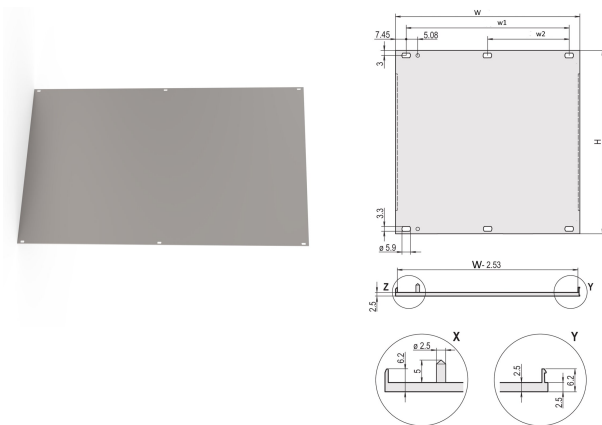

Voorpaneel, u-profiel, Refrofit-afscherming, 6 u, 84 pk, 2,5 mm, al, voor geanodiseerd, achter geleidend

CATALOGUSNUMMER

20848-189

Voorpaneel met u-profiel voor EMC-pakking van textiel.

CERTIFICERINGEN

KENMERKEN

U-profiel, voorpaneel, al, 2,5 mm, voor geanodiseerd, achter geleidend

Voor EMC-textielpakking

PRODUCTKENMERKEN

Rekhoogte: 6U

Rekbreedte: 84HP

Hoeveelheid in verpakking: 1

Type accessoire: Frontpaneel

Montage: Opschroefbare voorzijde

Type pakking: Textiel

Afwerking voorzijde: Geanodiseerd

Afwerking achterzijde: Geleidend

Behandelde randen: Nee

Voldoet aan: IEC 60297-3-101; IEEE 1101,1/10

Diepte (D): 2.5mm

EMC-afscherming: Nee (achteraf te monteren)

Afwerking: Geanodiseerd; Geëloxeerd

Hoogte (H): 261.8mm

Materiaal: Aluminium

Producttype: Frontpaneel

Type: Frontpaneel zonder handgreep

Breedte (W): 426.4mm

Gross Weight: 0.8kg

AANVULLENDE PRODUCTGEGEVENS