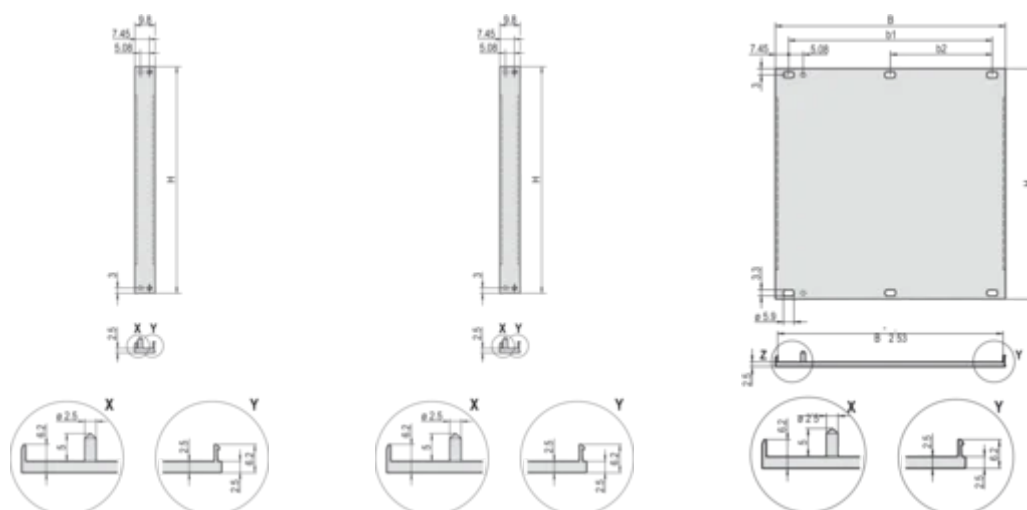

Afwerking: Geanodiseerd; Geëloxeerd

Hoogte (H): 261.8mm

Materiaal: Aluminium

Producttype: Frontpaneel

Type: Frontpaneel zonder handgreep

Breedte (W): 426.4mm

Gross Weight: 0.8kg

AANVULLENDE PRODUCTGEGEVENS

Bestel het bevestigingsmateriaal (bussen, kraagschroeven) afzonderlijk.

14 ... 84 pk: Meerdelig u-profiel (voorpaneel met gekrimpde profielen).

Verschillen in afwerking tussen 2 ... 12 pk en 14 ... 84 PK.

2 ... 12 pk: Eendelig u-profiel

Bestel textiel EMC-pakking afzonderlijk.

Standaardhoeveelheid verpakking: 2 tot 28 pk: 5 stuks, 42 tot 84 pk: 1 stuk, alleen geleverd in standaardverpakkingen (SPQ).

DIAGRAMMEN