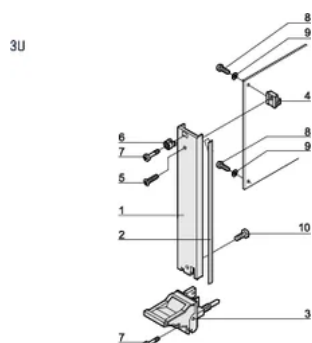

Behandelde randen: Nee

Voldoet aan: IEC 60297-3-102; IEEE 1101,10; IEC 60297-3-103; IEEE 1101,1/11

EMC-afscherming: Ja

Afwerking: Geanodiseerd; Geëloxeerd

Hoogte (H): 128.4mm

Materiaal: Aluminium

Producttype: Frontpaneel

Rekhoogte: 3U

Type: Frontpaneel met handgreep (PIU)

Breedte (W): 30.1mm

DIAGRAMMEN

WAARSCHUWING

nVent-producten moeten alleen worden geïnstalleerd en gebruikt zoals aangegeven in de instructiebladen en trainingsmateriaal van nVent. Instructiebladen zijn beschikbaar op www.nvent.com en bij uw nVent klantenservicevertegenwoordiger. Onjuiste installatie, misbruik, verkeerde toepassing of ander falen om de instructies en