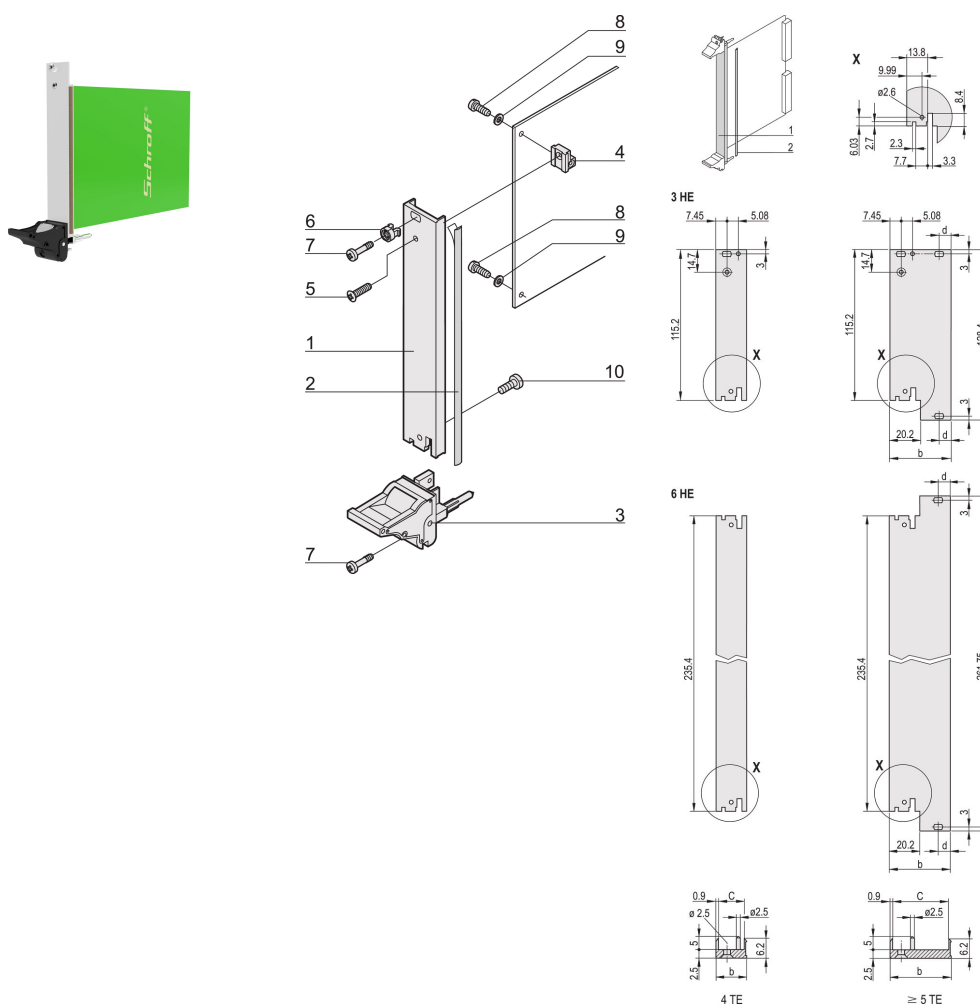

Plug-in unit-kit met IEL-handgreep, afgeschermd, zwart 3 u, 8 pk

CATALOGUSNUMMER

20848-589

Plug-in eenheid, met IEL-insteekmachine/uitneemgereedschap, zwarte handgreep, 3 u, voorste eenheid. Het u-vormige voorpaneel maakt afscherming mogelijk met een textielpakking.

CERTIFICERINGEN

KENMERKEN

U-vormig voorpaneel voor textielpakking

Geschikt voor insteek- en extractiekrachten tot 700 N (per paar)

Schakel de installatie van een microschakelaar in

De installatie van codeerpennen in overeenstemming met IEC 60297-3-103/ IEEE 1101,10 mogelijk maken

PRODUCTKENMERKEN

Rekbreedte: 8HP

Hoeveelheid in verpakking: 1

Type handgreep: IEL

Montage: Opschroefbare voorzijde

Type pakking: Textiel

Afwerking voorzijde: Geanodiseerd

Afwerking achterzijde: Geëtst

Behandelde randen: Nee

Voldoet aan: IEC 60297-3-102; IEEE 1101,10; IEC 60297-3-103; IEEE 1101,1/11

EMC-afscherming: Ja

Afwerking: Geanodiseerd; Geëloxeerd

Hoogte (H): 128.4mm

Materiaal: Aluminium

Producttype: Frontpaneel