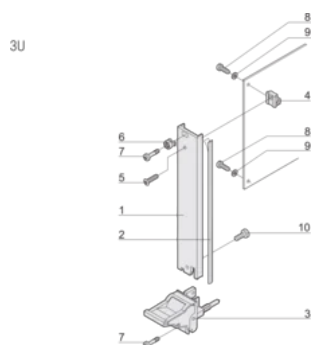

Behandelde randen: Nee

Voldoet aan: IEC 60297-3-102; IEEE 1101,10; IEC 60297-3-103; IEEE 1101,1/11

EMC-afscherming: Ja

Afwerking: Geanodiseerd; Geëloxeerd

Hoogte (H): 128.4mm

Materiaal: Aluminium

Producttype: Frontpaneel

Rekhoogte: 3U

Type: Frontpaneel met handgreep (PIU)

Breedte (W): 40.3mm

Net Weight: 0.1kg

DIAGRAMMEN

WAARSCHUWING

nVent-producten moeten alleen worden geïnstalleerd en gebruikt zoals aangegeven in de instructiebladen en trainingmateriaal van nVent. Instructiebladen zijn beschikbaar op www.nvent.com en bij uw nVent