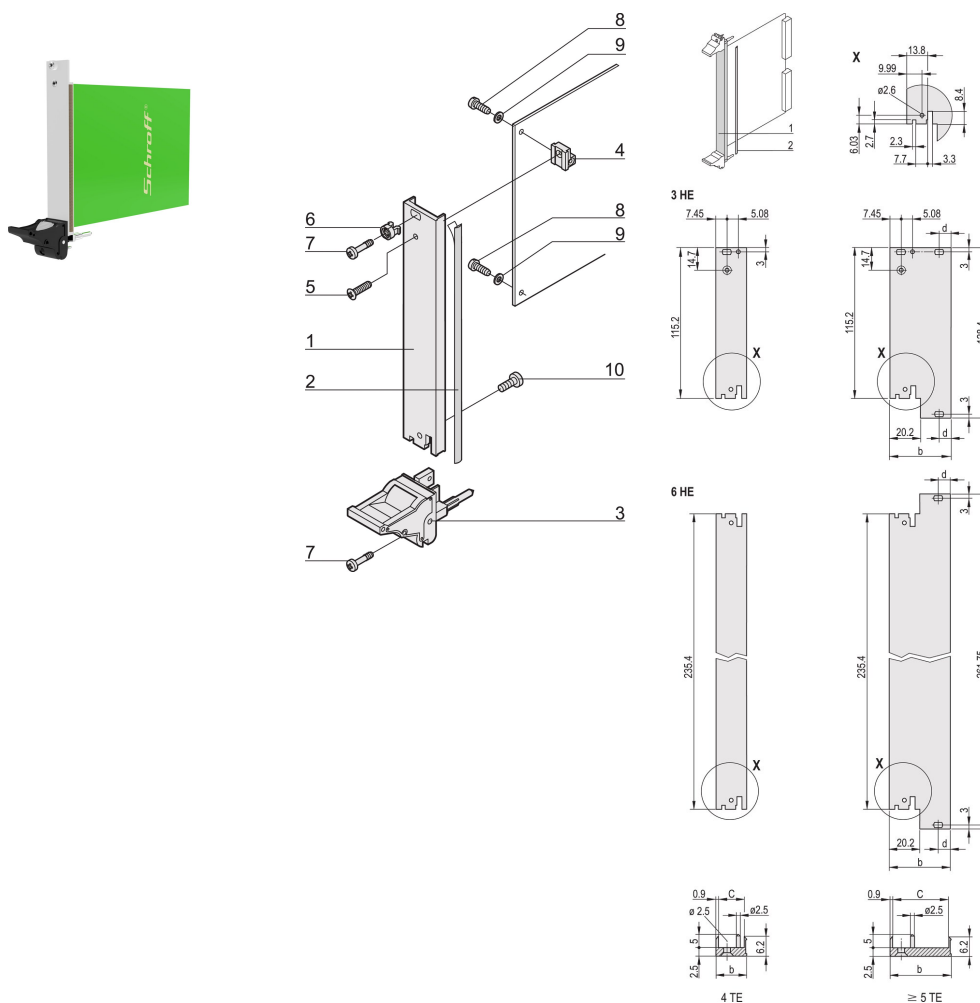

Plug-in unit kit met IEL-handgreep, afgeschermd, zwart 3 u, 12 pk

CATALOGUSNUMMER

20848-591

Plug-in eenheid, met IEL-insteekmachine/uitneemgereedschap, zwarte handgreep, 3 u, voorste eenheid. Het u-vormige voorpaneel maakt afscherming mogelijk met een textielpakking.

CERTIFICERINGEN

KENMERKEN

U-vormig voorpaneel voor textielpakking

Geschikt voor insteek- en extractiekrachten tot 700 N (per paar)

Schakel de installatie van een microschakelaar in

De installatie van codeerpennen in overeenstemming met IEC 60297-3-103/ IEEE 1101,10 mogelijk maken

PRODUCTKENMERKEN

Rekbreedte: 12HP

Hoeveelheid in verpakking: 1

Type handgreep: IEL

Montage: Opschroefbare voorzijde

Type pakking: Textiel

Afwerking voorzijde: Geanodiseerd

Afwerking achterzijde: Geëetst

Behandelde randen: Nee

Voldoet aan: IEC 60297-3-102; IEEE 1101,10; IEC 60297-3-103; IEEE 1101,1/11

EMC-afscherming: Ja

Afwerking: Geanodiseerd; Geëloxeerd

Hoogte (H): 128.4mm

Materiaal: Aluminium

Producttype: Frontpaneel