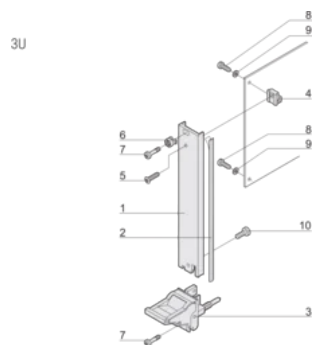

Behandelde randen: Nee

Voldoet aan: IEC 60297-3-102; IEEE 1101,10; IEC 60297-3-103; IEEE 1101,1/11

EMC-afscherming: Ja

Afwerking: Geanodiseerd; Geëloxeerd

Hoogte (H): 128.4mm

Materiaal: Aluminium

Producttype: Frontpaneel

Rekhoogte: 3U

Type: Frontpaneel met handgreep (PIU)

Breedte (W): 60.6mm

Gross Weight: 0.118kg

DIAGRAMMEN

WAARSCHUWING

nVent-producten moeten alleen worden geïnstalleerd en gebruikt zoals aangegeven in de instructiebladen en trainingmateriaal van nVent. Instructiebladen zijn beschikbaar op www.nvent.com en bij uw nVent