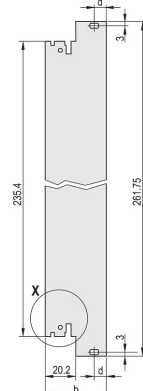

3 HE

6 HE

4 TE

5 TE

Plug-in eenheid, met IEL-insteekmachine/uitnemgereedschap, zwarte handgreep, 6 u, voorste eenheid. Het u-vormige voorpaneel maakt afscherming mogelijk met een textielpakking.

CERTIFICERINGEN