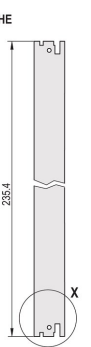

# Plug-in unit-kit met IEL-handgreep, afgeschermd, zwart, 6 u, 12 pk

CATALOGUSNUMMER

---

**20848-598**

3 HE

6 HE

4 TE

5 TE