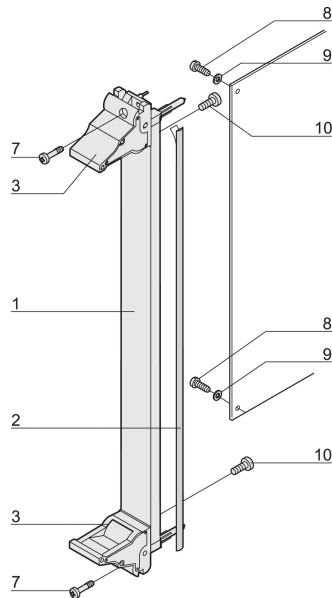

3 HE

6 HE

4 TE

5 TE

Plug-in eenheid, met IEL-insteekmachine/uitnemgereedschap, zwarte handgreep, 6 u, voorste eenheid. Het u-vormige voorpaneel maakt afscherming mogelijk met een textielpakking.

CERTIFICERINGEN