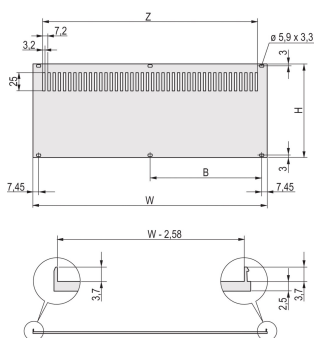

Achterpaneel voor RatiopacPRO/PropacPRO, geperforeerd, Retrofit afscherming, textiel, 4 u, 84 pk

CATALOGUSNUMMER

20848-659

Het geperforeerde achterpaneel, al, 2,5 mm, is niet afgeschermd. De achterzijde is geleidend.

CERTIFICERINGEN

KENMERKEN

Achterpaneel, al, 2,5 mm, voor: Geanodiseerd, achter: Geleidend; niet afgeschermd

Maakt montage op horizontale rails mogelijk

PRODUCTKENMERKEN

Rekhoogte: 4U

Rekbreedte: 84HP

Hoeveelheid in verpakking: 1

Afwerking: Geanodiseerd; Geëloxeerd

Hoogte: 168.9mm

Materiaal: Aluminium

Productserie: RatiopacPRO; RatiopacPRO air

Producttype: Zijpaneel

Type: Achterpaneel

Breedte: 426.4mm

Werkt met: Omkastingen