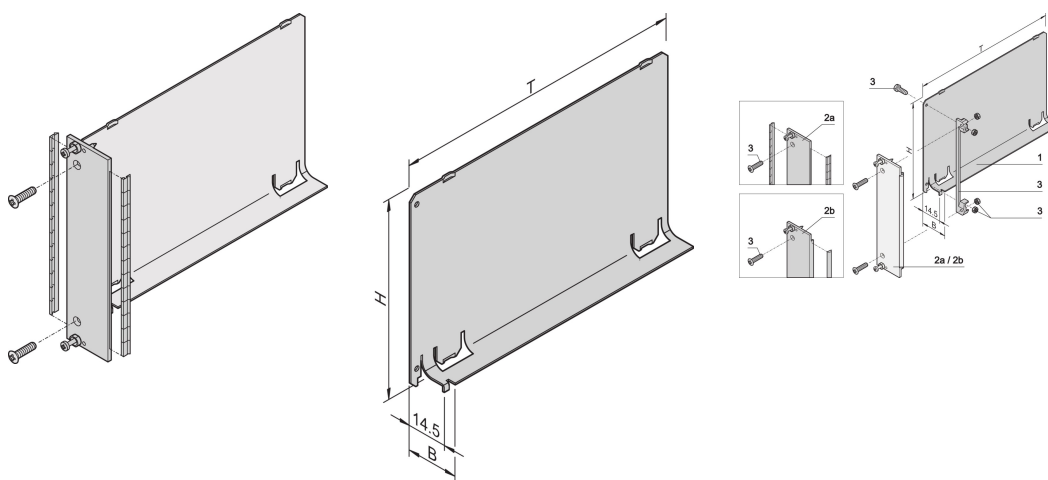

# Luchtkeerplaat, voorpaneel, afscherming voor opnieuw aanbrengen, staal, 3 u, 4 pk, 160 mm

## CATALOGUSNUMMER

**20848-712**

De luchtkeerplaat met plat voorpaneel bedekt een lege sleuf en voorkomt lucht lekkage. Het platte voorpaneel is geschikt voor een roestvrijstalen EMC-pakking.

## PRODUCTKENMERKEN

Rekhoogte: 3U

Hoeveelheid in verpakking: 1

Diepte: 160mm

EMC-afscherming: Nee (achteraf te monteren)

Afwerking: Geanodiseerd; Geëloxeerd

Materiaal: Aluminium

Productserie: EuropacPRO; RatiopacPRO; RatiopacPRO air; CompacPRO; PropacPRO; Inpac