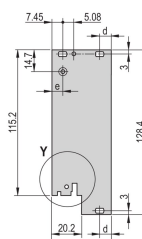

Plug-in unit kit met IET-handgreep, afgeschermd, zwart 3 u, 4 pk

CATALOGUSNUMMER

20848-763

Insteekeenheid, met IET-insteekmachine/uitnemgereedschap, zwarte handgreep, 3 u, voorste eenheid. Het u-vormige voorpaneel maakt afscherming mogelijk met een textielpakking.