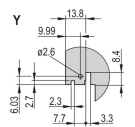

Plug-in unit kit met IET-handgreep, afgeschermd, zwart 3 u, 4 pk

CATALOGUSNUMMER

20848-763

Insteekeenheid, met IET-insteekmachine/uitnemgereedschap, zwarte handgreep, 3 u, voorste eenheid. Het u-vormige voorpaneel maakt afscherming mogelijk met een textielpakking.