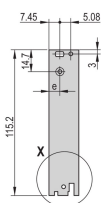

Plug-in unit kit met IET-handgreep, afgeschermd, zwart 3 u, 4 pk

CATALOGUSNUMMER

20848-763

Insteekeenheid, met IET-insteekmachine/uitnemgereedschap, zwarte handgreep, 3 u, voorste eenheid. Het u-vormige voorpaneel maakt afscherming mogelijk met een textielpakking.