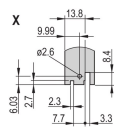

Plug-in unit kit met IET-handgreep, afgeschermd, zwart 3 u, 4 pk

CATALOGUSNUMMER

20848-763

Insteekeenheid, met IET-insteekmachine/uitnemgereedschap, zwarte handgreep, 3 u, voorste eenheid. Het u-vormige voorpaneel maakt afscherming mogelijk met een textielpakking.