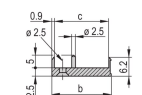

Plug-in unit kit met IET-handgreep, afgeschermd, zwart 3 u, 4 pk

CATALOGUSNUMMER

20848-763

Insteekeenheid, met IET-insteekmachine/uitnemgereedschap, zwarte handgreep, 3 u, voorste eenheid. Het u-vormige voorpaneel maakt afscherming mogelijk met een textielpakking.