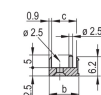

Plug-in unit kit met IET-handgreep, afgeschermd, zwart 3 u, 4 pk

CATALOGUSNUMMER

20848-763

Insteekeenheid, met IET-insteekmachine/uitnemgereedschap, zwarte handgreep, 3 u, voorste eenheid. Het u-vormige voorpaneel maakt afscherming mogelijk met een textielpakking.