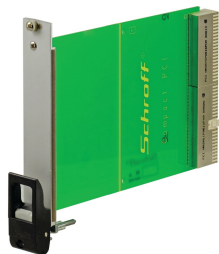

Plug-in unit kit met IET-handgreep, afgeschermd, zwart 3 u, 4 pk

CATALOGUSNUMMER

20848-763

Insteekeenheid, met IET-insteekmachine/uitnemgereedschap, zwarte handgreep, 3 u, voorste eenheid. Het u-vormige voorpaneel maakt afscherming mogelijk met een textielpakking.

CERTIFICERINGEN

KENMERKEN

U-vormig voorpaneel voor textielpakking

Geschikt voor insteek- en extractiekrachten tot 700 N (per paar)

Schakel de installatie van een microschakelaar in

De installatie van codeerpennen in overeenstemming met IEC 60297-3-103/ IEEE 1101,10 mogelijk maken

PRODUCTKENMERKEN

Rekbreedte: 4HP

Hoeveelheid in verpakking: 1

Type handgreep: IET

Montage: Opschroefbare voorzijde

Type pakking: Textiel

Afwerking voorzijde: Geanodiseerd

Afwerking achterzijde: Geëetst

Behandelde randen: Nee

Voldoet aan: IEC 60297-3-102; IEEE 1101,10; IEC 60297-3-103; IEEE 1101,1/11

EMC-afscherming: Ja

Afwerking: Geanodiseerd; Geëloxeerd

Hoogte: 128.4mm

Materiaal: Aluminium

Producttype: Frontpaneel