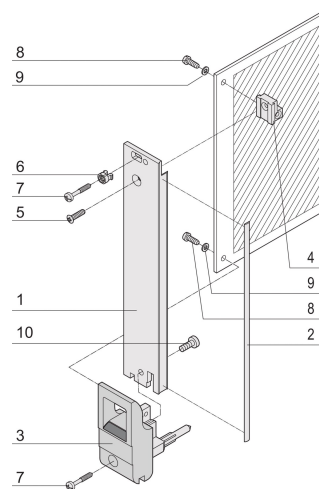

Plug-in unit kit met IET-handgreep, afgeschermd, zwart 3 u, 4 pk

CATALOGUSNUMMER

20848-763

Insteekeenheid, met IET-insteekmachine/uitnemgereedschap, zwarte handgreep, 3 u, voorste eenheid. Het u-vormige voorpaneel maakt afscherming mogelijk met een textielpakking.

CERTIFICERINGEN

KENMERKEN

U-vormig voorpaneel voor textielpakking

Geschikt voor insteek- en extractiekrachten tot 700 N (per paar)

Schakel de installatie van een microschakelaar in

De installatie van codeerpennen in overeenstemming met IEC 60297-3-103/ IEEE 1101,10 mogelijk maken

PRODUCTKENMERKEN

Rekbreedte: 4HP

Hoeveelheid in verpakking: 1

Type handgreep: IET

Montage: Opschroefbare voorzijde

Type pakking: Textiel

Afwerking voorzijde: Geanodiseerd

Afwerking achterzijde: Geëetst

Behandelde randen: Nee

Voldoet aan: IEC 60297-3-102; IEEE 1101,10; IEC 60297-3-103; IEEE 1101,1/11

EMC-afscherming: Ja

Afwerking: Geanodiseerd; Geëloxeerd

Hoogte: 128.4mm

Materiaal: Aluminium

Producttype: Frontpaneel