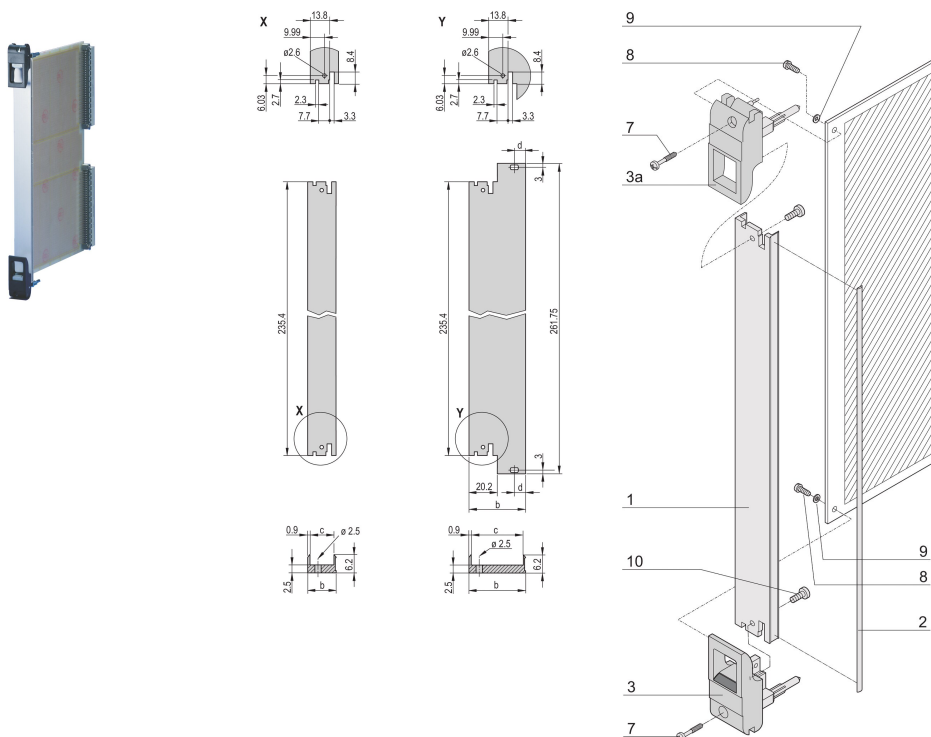

Plug-in unit kit met IET-handgreep, afgeschermd, zwart, 6 u, 4 pk

CATALOGUSNUMMER

20848-766

Insteekaanheid, met IET-insteekmachine/uitneemgereedschap, zwarte handgreep, 3 u, voorste eenheid. Het u-vormige voorpaneel maakt afscherming mogelijk met een textielpakking.

CERTIFICERINGEN

KENMERKEN

U-vormig voorpaneel voor textielpakking

Geschikt voor insteek- en extractiekrachten tot 700 N (per paar)

Schakel de installatie van een microschakelaar in

PRODUCTKENMERKEN

Rekbreedte: 4HP

Hoeveelheid in verpakking: 1

Type handgreep: IET

Montage: Opschroefbare voorzijde

Type pakking: Textiel

Afwerking voorzijde: Geanodiseerd

Afwerking achterzijde: Geëtst

Behandelde randen: Nee

Voldoet aan: IEC 60297-3-102; IEEE 1101,10; IEC 60297-3-103; IEEE 1101,1/11

EMC-afscherming: Ja

Afwerking: Geanodiseerd; Geëloxeerd

Hoogte: 261.8mm

Materiaal: Aluminium

Producttype: Frontpaneel

Rekhoogte: 6U

Type: Frontpaneel met handgreep (PIU)

Breedte: 20mm