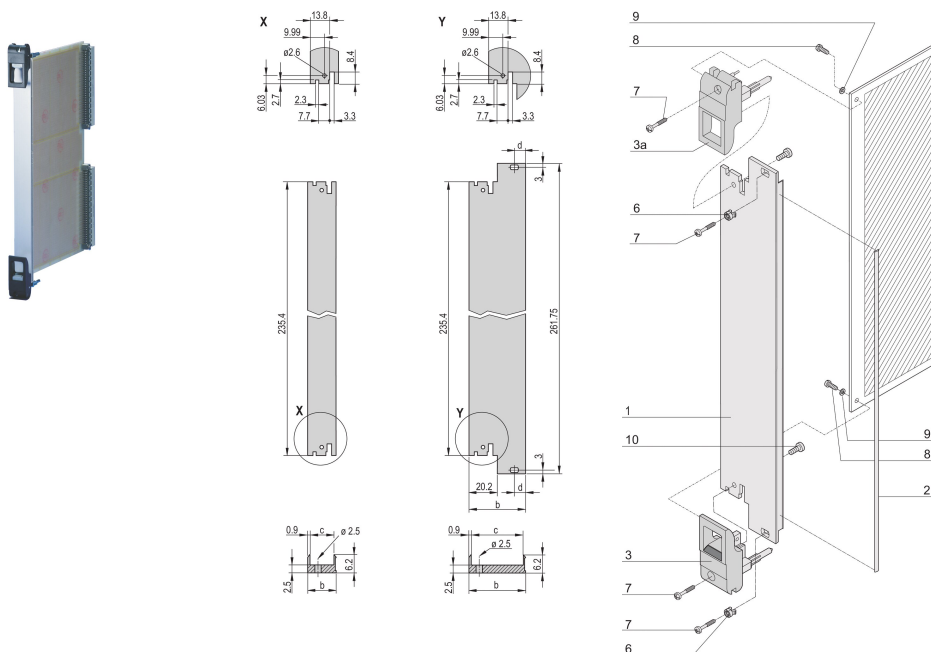

Plug-in unit kit met IET-handgreep, afgeschermd, zwart, 6 u, 8 pk

CATALOGUSNUMMER

20848-767

Insteekaanheid, met IET-insteekmachine/uitneemgereedschap, zwarte handgreep, 3 u, voorste eenheid. Het u-vormige voorpaneel maakt afscherming mogelijk met een textielpakking.

CERTIFICERINGEN

KENMERKEN

U-vormig voorpaneel voor textielpakking

Geschikt voor insteek- en extractiekrachten tot 700 N (per paar)

Schakel de installatie van een microschakelaar in

De installatie van codeerpennen in overeenstemming met IEC 60297-3-103/ IEEE 1101,10 mogelijk maken

PRODUCTKENMERKEN

Rekbreedte: 8HP

Hoeveelheid in verpakking: 1

Type handgreep: IET

Montage: Opschroefbare voorzijde

Type pakking: Textiel

Afwerking voorzijde: Geanodiseerd

Afwerking achterzijde: Geëetst

Behandelde randen: Nee

Voldoet aan: IEC 60297-3-102; IEEE 1101,10; IEC 60297-3-103; IEEE 1101,1/11

EMC-afscherming: Ja

Afwerking: Geanodiseerd; Geëloxeerd

Hoogte: 261.8mm

Materiaal: Aluminium

Producttype: Frontpaneel