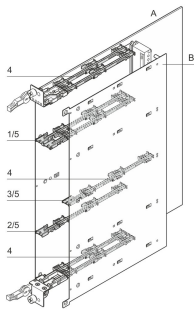

Geleiderail voor AdvancedMC Compact- en Full-Size-modules

CATALOGUSNUMMER

20849-008

Geleiderail voor AdvancedMC compacte en full-size modules.

KENMERKEN

AdvancedMC compacte en full-size modules

PRODUCTKENMERKEN

Producttype: Geleiderail

Productserie: AdvancedMC

Type: Geleider

Werkt met: Systemen

Materiaal: Polybutyleentereftalaat

Kleur: Rood

Hoeveelheid in verpakking: 10

Net Weight: 0.028kg

WAARSCHUWING

nVent-producten moeten alleen worden geïnstalleerd en gebruikt zoals aangegeven in de instructiebladen en trainingsmateriaal van nVent. Instructiebladen zijn beschikbaar op www.nvent.com en bij uw nVent klantenservicevertegenwoordiger. Onjuiste installatie, misbruik, verkeerde toepassing of ander falen om de instructies en waarschuwingen van nVent volledig te volgen, kan leiden tot productstoringen, schade aan eigendommen, ernstig lichamelijk letsel en de dood en/of uw garantie ongeldig maken.