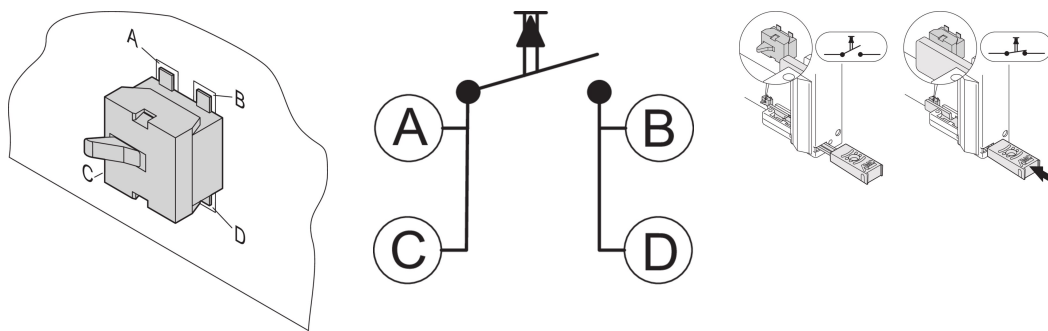

Microschakelaar voor AMC-modules

CATALOGUSNUMMER

20849-209

CERTIFICERINGEN

KENMERKEN

Gemonteerd in AdvancedMC pcb, geactiveerd door het AMC-trekhendelmechanisme voor Hot Swap-indicatie

PRODUCTKENMERKEN

Producttype: Schakelaar

Werkt met: MicroTCA-systemen

Gross Weight: 0.003kg

Hoeveelheid in verpakking: 10

WAARSCHUWING

nVent-producten moeten alleen worden geïnstalleerd en gebruikt zoals aangegeven in de instructiebladen en trainingsmateriaal van nVent. Instructiebladen zijn beschikbaar op www.nvent.com en bij uw nVent klantenservicevertegenwoordiger. Onjuiste installatie, misbruik, verkeerde toepassing of ander falen om de instructies en waarschuwingen van nVent volledig te volgen, kan leiden tot productstoringen, schade aan eigendommen, ernstig lichamelijk letsel en de dood en/of uw garantie ongeldig maken.