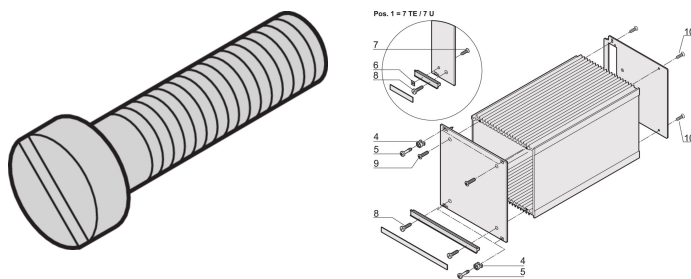

Cheesehead schroef, met sleuven

CATALOGUSNUMMER

21100-150

Met de speciale kit kan een gebruiker een kunststof voorhandgreep op een voorpaneel monteren, M2.5 x 16 mm.

CERTIFICERINGEN

KENMERKEN

Voor montage van voorpaneel met handgreep op frametype plug-in unit

PRODUCTKENMERKEN

Producttype: Schroef

Type: Schroef

Werkt met: Frontpanelen

Hoeveelheid in verpakking: 100

Schroefdraadmaat: M2.5

Lengte: 16mm

Materiaal: Staal