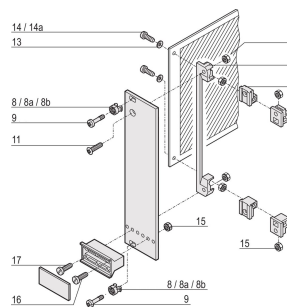

Mouwen voor M2.5, Plastic, Grey; 100 stuks

CATALOGUSNUMMER

21100-464

Huls geleidt de kraagschroef bij het bevestigen van het voorpaneel.

CERTIFICERINGEN

KENMERKEN

Huls geleidt de kraagschroef bij het bevestigen van het voorpaneel

De huls wordt in het langwerpige gat van het voorpaneel gestoken

PRODUCTKENMERKEN

Materiaal: Polyamide 6

Kleur: Kiezelgrijs

Hoeveelheid in verpakking: 100

Kleurcode: RAL 7032

Diepte (D): 6.9mm

Hoogte (H): 6mm

Producttype: Huls

Breedte (W): 6.8mm

Werkt met: Frontpanelen

Ontvlambaarheidsklasse: UL® 94V-2

AANVULLENDE PRODUCTGEGEVENS

Metalen hulzen op de gedeeltelijke voorpanelen moeten naar binnen worden gedrukt.

Alle mouwen kunnen worden gebruikt voor voorpaneel > 2 pk.