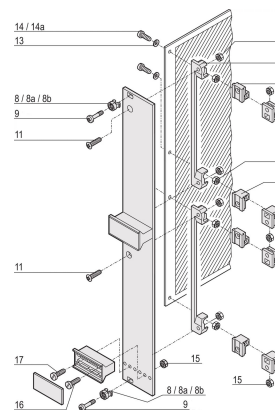

Mouwen voor M2.5, Plastic, Grey; 100 stuks

CATALOGUSNUMMER

21100-464

Huls geleidt de kraagschroef bij het bevestigen van het voorpaneel.

CERTIFICERINGEN

KENMERKEN

Huls geleidt de kraagschroef bij het bevestigen van het voorpaneel

De huls wordt in het langwerpige gat van het voorpaneel gestoken

PRODUCTKENMERKEN

Materiaal: Polyamide 6

Kleur: Kiezelgrijs

Hoeveelheid in verpakking: 100

Kleurcode: RAL 7032

Diepte (D): 6.9mm

Hoogte (H): 6mm

Producttype: Huls

Breedte (W): 6.8mm

Werkt met: Frontpanelen

Ontvlambaarheidsklasse: UL® 94V-2

AANVULLENDE PRODUCTGEGEVENS

Metalen hulzen op de gedeeltelijke voorpanelen moeten naar binnen worden gedrukt.

Alle mouwen kunnen worden gebruikt voor voorpaneel > 2 pk.