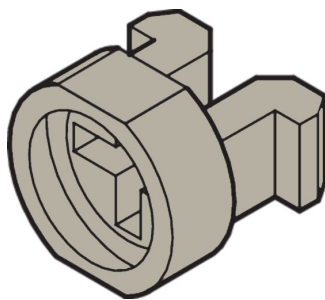

Mouwen voor M2.5, Plastic, Grey; 100 stuks

CATALOGUSNUMMER

21100-464

Huls geleidt de kraagschroef bij het bevestigen van het voorpaneel.

CERTIFICERINGEN

KENMERKEN

Huls geleidt de kraagschroef bij het bevestigen van het voorpaneel

De huls wordt in het langwerpige gat van het voorpaneel gestoken

PRODUCTKENMERKEN

Materiaal: Polyamide 6

Kleur: Kiezelgrijs

Hoeveelheid in verpakking: 100

Kleurcode: RAL 7032

Diepte (D): 6.9mm

Hoogte (H): 6mm

Producttype: Huls

Breedte (W): 6.8mm

Werkt met: Frontpanelen

Ontvlambaarheidsklasse: UL® 94V-2

AANVULLENDE PRODUCTGEGEVENS

Metalen hulzen op de gedeeltelijke voorpanelen moeten naar binnen worden gedrukt.

Alle mouwen kunnen worden gebruikt voor voorpaneel > 2 pk.