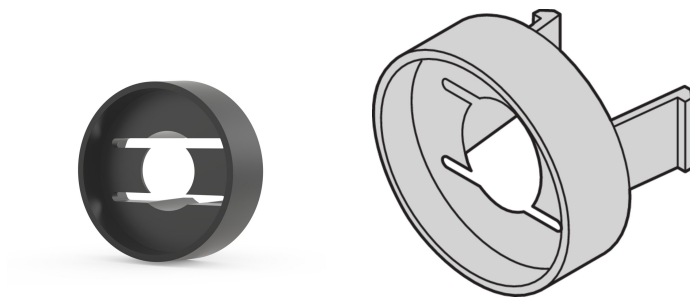

## CATALOGUSNUMMER

**21100-566**

Huls geleidt de kraagschroef bij het bevestigen van het voorpaneel.

## KENMERKEN

Huls geleidt de kraagschroef bij het bevestigen van het voorpaneel

De huls wordt in het langwerpige gat van de 19-inch steun van het zijpaneel type L gestoken

## PRODUCTKENMERKEN

Producttype: Huls

Werkt met: Frontpanelen

Hoeveelheid in verpakking: 100

Gross Weight: 0.037kg

Materiaal: Polycarbonaat