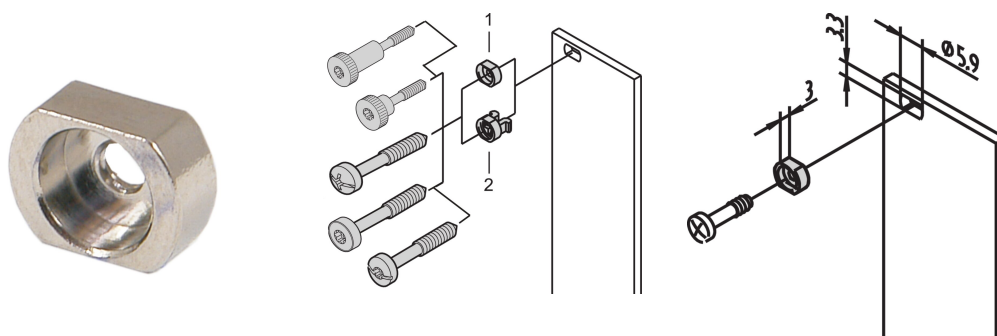

Mouwen voor M2.5, messing vernikkeld, 10 stuks

CATALOGUSNUMMER

21100-659

Huls geleidt de kraagschroef bij het bevestigen van het voorpaneel.

CERTIFICERINGEN

KENMERKEN

Huls geleidt de kraagschroef bij het bevestigen van het voorpaneel

De huls wordt in het langwerpige gat van het voorpaneel gestoken

PRODUCTKENMERKEN

Materiaal: Messing

Afwerking: Vernikkeld

Hoeveelheid in verpakking: 10

Producttype: Huls

Werkt met: Frontpanelen

Gross Weight: 0.008kg