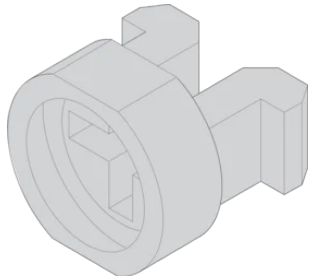

Mouwen voor M2.5, messing vernikkeld, 10 stuks

CATALOGUSNUMMER

21100-659

Huls geleidt de kraagschroef bij het bevestigen van het voorpaneel.

CERTIFICERINGEN

KENMERKEN

Huls geleidt de kraagschroef bij het bevestigen van het voorpaneel

De huls wordt in het langwerpige gat van het voorpaneel gestoken

PRODUCTKENMERKEN

Materiaal: Messing

Afwerking: Vernikkeld

Hoeveelheid in verpakking: 10

Producttype: Huls

Werkt met: Frontpanelen

Gross Weight: 0.008kg

AANVULLENDE PRODUCTGEGEVENS

Metalen hulzen op de gedeeltelijke voorpanelen moeten naar binnen worden gedrukt.

Alle mouwen kunnen worden gebruikt voor voorpaneel > 2 pk.

DIAGRAMMEN

WAARSCHUWING

nVent-producten moeten alleen worden geïnstalleerd en gebruikt zoals aangegeven in de instructiebladen en trainingsmateriaal van nVent. Instructiebladen zijn beschikbaar op www.nvent.com en bij uw nVent klantenservicevertegenwoordiger. Onjuiste installatie, misbruik, verkeerde toepassing of ander falen om de instructies en waarschuwingen van nVent volledig te volgen, kan leiden tot productstoringen, schade aan eigendommen, ernstig lichamelijk letsel en de dood en/of uw garantie ongeldig maken.