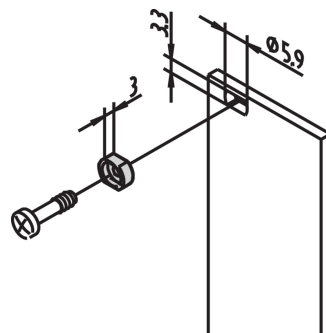

## CATALOGUSNUMMER

21100-660

Huls geleidt de kraagschroef bij het bevestigen van het voorpaneel.