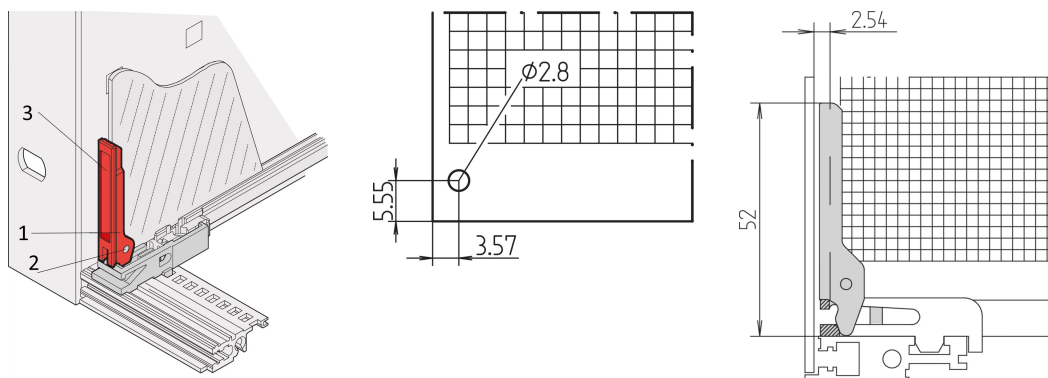

Identificatielabel, voor PCB-hendel type A

CATALOGUSNUMMER

21100-672

Met de identificatiestrook kan een gebruiker de hendel van de printplaat identificeren.

CERTIFICERINGEN

KENMERKEN

Met de identificatiestrook kan een gebruiker de hendel van de printplaat identificeren