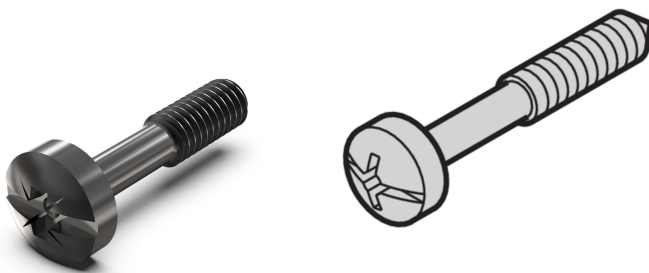

Kraagschroef, kruiskop/gleuf, M2.5 x 12,3 mm, staalzwart, 100 stuks

CATALOGUSNUMMER

21101-102

CERTIFICERINGEN

PRODUCTKENMERKEN

Lengte: 12.3mm

Materiaal: Staal

Afwerking: Zink toplaag

Hoeveelheid in verpakking: 100

Schroefdraadmaat: M2.5

Diepte: 14.3mm

Hoogte: 5mm

Producttype: Schroef

Type: Schroef

Breedte: 5mm

Werkt met: Frontpanelen

Net Weight: 0.05kg

Type schroefdraad: Metrisch

Aanhaalmoment: 0.3N·m

WAARSCHUWING

nVent-producten moeten alleen worden geïnstalleerd en gebruikt zoals aangegeven in de instructiebladen en trainingsmateriaal van nVent. Instructiebladen zijn beschikbaar op www.nvent.com en bij uw nVent klantenservicevertegenwoordiger. Onjuiste installatie, misbruik, verkeerde toepassing of ander falen om de instructies en waarschuwingen van nVent volledig te volgen, kan leiden tot productstoringen, schade aan eigendommen, ernstig lichamelijk letsel en de dood en/of uw garantie ongeldig maken.